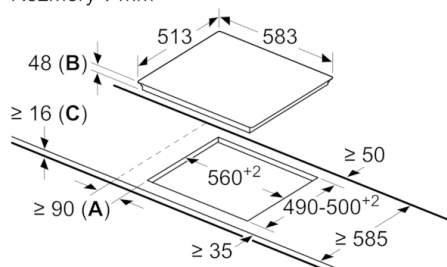

Technické údaje

označenie produktového radu :	varná doska ovládaním keramika
konštrukcia :	Zabudovateľné
zdroj el. energie :	elektrický
počet varných zón, ktoré možno použiť súčasne :	4
Rozmery niky (mm) :	48 x 560-560 x 490-500
šírka (mm) :	583
rozmery spotrebiča (mm) :	48 x 583 x 513
rozmery zabaleného spotrebiča (mm) :	100 x 750 x 590
Hmotnosť netto (kg) :	7,457
hmotnosť brutto (kg) :	8,3
ukazovateľ zvyšného tepla :	Separátne
umiestnenie ovládacieho panelu :	vpredu
základný materiál povrchu :	sklokeramika
materiál povrchu :	antikoro, čierna
farba rámu :	antikoro
aprobačné certifikáty :	CE, VDE
EAN :	4242002950730
príkion (W) :	7000
napätie (V) :	220-240
frekvencia (Hz) :	50; 60

Výkon a rozmery varných zón

- varné zóny
 - vpredú vľavo: Ø 145 mm, 1.2 kW;
 - vzraďu vľavo: Ø 180 mm, 2 kW;
 - vpredú vľavo: Ø 145 mm, 1.2 kW;
 - vpredú vpravo: Ø 120 mm, 210 mm, 2.1 kW, 0.8 kW (max. výkon 2.6 kW);
- 17 výkonových stupňov

Rozmery a technické informácie

- rozmery spotrebiča (V x Š x H) : 48 mm x 583 mm x 513 mm
- rozmery pre inštaláciu (V x Š x H): 48 mm x 560 mm x 490 mm
- min. hrúbka pracovnej dosky: 16 mm
- príkon: 7000 W

**Serie | 6, Elektrická varná doska, 60 cm,
čierna
PKF645FN1E**

Rozmery v mm

- A:** Minimálna vzdialenosť od výrezu k stene.
- B:** zapustená hĺbka
- C:** S namontovanou rúrou dole min. 20, prípadne viac; pozri priestorové požiadavky pre rúru.