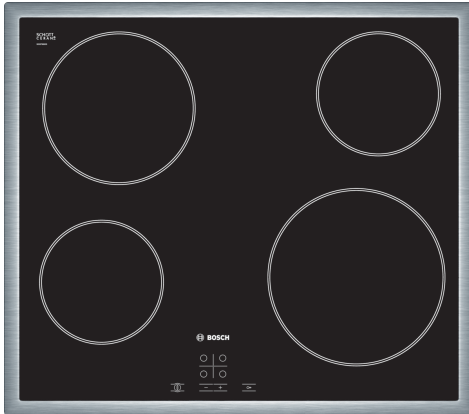

**Séria 4, Elektrická varná doska, 60 cm, Čierna, inštalácia na pracovnú dosku s rámčekom
PKE645D17E**

Zvláštne príslušenstvo

HEZ392617	Medzidno, 60cm
HEZ9FE280	Panvica na pečenie Ø 18 / 28 cm
HEZ9SE030	Sada riadu

Elektrická varná doska: varenie a údržba sú obzvlášť jednoduché.

- **Dotykové ovládanie TouchSelect:** zvolíte varnú zónu a jednoducho nastavíte požadovaný stupeň výkonu.
- **Rám z nehrdzavejúcej ocele:** nízky rám okolo varnej dosky.
- **Reštart:** ak sa niečo prevarí, varná doska sa automaticky vypne a uloží posledné vybrané nastavenie.
- **Detiská poistka:** zámok ovládacieho panelu, aby sa zabránilo nechceným zmenám v nastavení.

Technické údaje

označenie produktového radu: Varná doska s ovládaním
 Typ inštalácie: Zabudovateľný
 Dvoj el. energie: elektrický
 Počet varných zón:4
 Požadovaná veľkosť otvoru pre inštaláciu (v x š x h): ..48 x 560-560 x 490-500 mm
 Šírka:583 mm
 rozmery spotrebiča: 48 x 583 x 513 mm
 rozmery zabaleného spotrebiča: 100 x 750 x 590 mm
 Hmotnosť netto:7.2 kg
 hmotnosť brutto:8.0 kg
 ukazovateľ zvýšného tepla:Separátne
 umiestnenie ovládacieho panelu: vpredu
 základný materiál povrchu: sklokeramika
 materiál povrchu: Čierna, antikoro
 farba rámu: antikoro
 EAN: 4242002723938
 napätie: 220-240 V
 frekvencia:50; 60 Hz

Séria 4, Elektrická varná doska, 60 cm, Čierna, inštalácia na pracovnú dosku s rámčekom PKE645D17E

Elektrická varná doska: varenie a údržba sú obzvlášť jednoduché.

- 60 cm: komfortný priestor 4 hrnce a panvice.