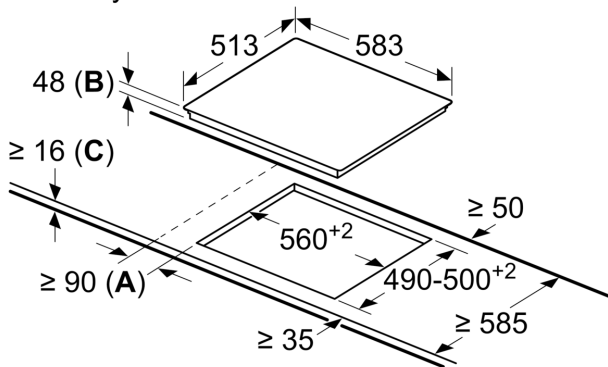

Technické údaje

označenie produktového radu: Varná doska s ovládaním
 Typ inštalácie: Zabudovateľný
 Dvoj el. energie: elektrický
 Počet varných zón:4
 Požadovaná veľkosť otvoru pre inštaláciu (v x š x h): ..48 x 560-560 x 490-500 mm
 Šírka:583 mm
 rozmery spotrebiča: 48 x 583 x 513 mm
 rozmery zabaleného spotrebiča: 100 x 750 x 590 mm
 Hmotnosť netto:7.2 kg
 hmotnosť brutto:8.0 kg
 ukazovateľ zvýšného tepla:Separátne
 umiestnenie ovládacieho panelu: vpredu
 základný materiál povrchu: sklokeramika
 materiál povrchu: Čierna, antikoro
 farba rámu: antikoro
 EAN: 4242002723938
 napätie: 220-240 V
 frekvencia:50; 60 Hz

Inštalácia

- rozmery spotrebiča (V x Š x H): 48 x 583 x 513 mm
- rozmery pre vstavenie (V x Š x H): 48 x 560 x 490 - 500 mm
- min. hrúbka pracovnej dosky: 16 mm
- príkon: 6.6 kW

**Séria 4, Elektrická varná doska, 60 cm, Čierna, inštalácia na pracovnú dosku s rámčekom
PKE645D17E**

Rozmery v mm

- A:** Minimálna vzdialenosť od výrezu k stene.
- B:** zapustená hĺbka
- C:** S namontovanou rúrou dole min. 20, prípadne viac; pozri priestorové požiadavky pre rúru.