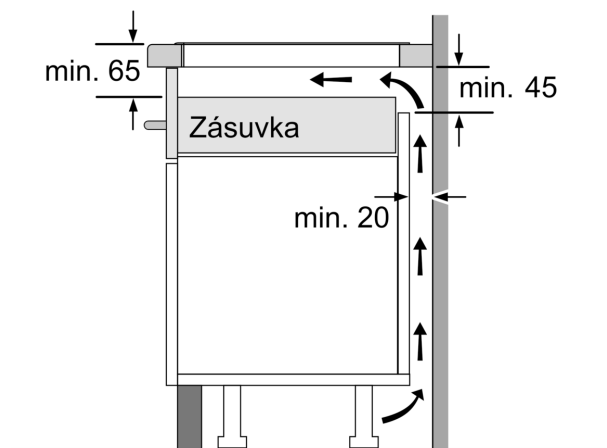

**Technické údaje**

označenie produktového radu: ..... Varná doska s ovládaním  
 Typ inštalácie: ..... zabudovateľný  
 zdroj el. energie: ..... elektrický  
 Počet varných zón: ..... 4  
 Požadovaná veľkosť otvoru na inštaláciu (v x š x h): ... 51 x 560-560 x 490-500 mm  
 Šírka: ..... 606 mm  
 rozmery spotrebiča: ..... 51 x 606 x 527 mm  
 rozmery zabaleného spotrebiča: ..... 126 x 753 x 603 mm  
 Hmotnosť netto: ..... 12.0 kg  
 hmotnosť brutto: ..... 14.3 kg  
 ukazovateľ zvyškového tepla: ..... Separátne  
 umiestnenie ovládacieho panela: ..... vpredu  
 základný materiál povrchu: ..... sklokeramika  
 materiál povrchu: ..... čierna, alu, kefovaný  
 Dĺžka prívodného kábla: ..... 110.0 cm  
 EAN: ..... 4242002870359  
 napätie: ..... 220-240 V  
 frekvencia: ..... 50; 60 Hz

#### Inštalácia

- rozmery spotrebiča (V x Š x H): 51 x 606 x 527 mm
- rozmery pre vstavanie (V x Š x H): 51 x 560 x 490 - 500 mm
- min. hrúbka pracovnej dosky: 16 mm
- príkon: 7.4 kW
- PowerManagement: v prípade potreby obmedzí maximálny výkon (závisí na poistkovej ochrane elektrickej inštalácie)
- pripojovací kábel: 1.1 m, pripojovací kábel súčasťou balenia

**Séria 6, Indukčná varná doska, 60 cm, čierna, inštalácia na pracovnú dosku s rámčekom PIF675FC1E**

①  
Je potrebné počítať s vetracou štrbinou

rozmery v mm

rozmery v mm

A: Minimálna vzdialenosť výrezu varnej dosky od steny.  
B: Hĺbka zapustenia  
C: Medzera medzi povrchom pracovnej dosky a hornou časťou rúry na pečenie musí byť 30 mm. Pozri priestorové požiadavky rúry na pečenie.

rozmery v mm