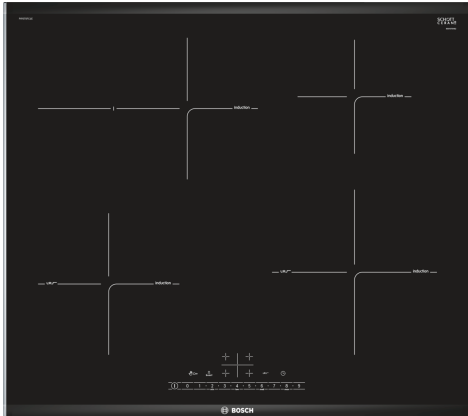

**Séria 6, Indukčná varná doska, 60 cm, čierna, inštalácia na pracovnú dosku s rámčekom PIF675FC1E**

**S indukčnou doskou so senzorom PerfectFry dosiahnete dokonalé výsledky vyprážanie vďaka automatickej kontrole teploty.**