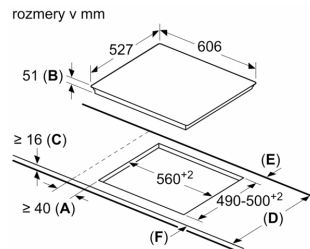

#### Inštalácia

- rozmery spotrebiča (V x Š x H): 51 x 606 x 527 mm
- rozmery pre vstavanie (V x Š x H): 51 x 560 x 490 - 500 mm
- min. hrúbka pracovnej dosky: 16 mm
- príkon: 7.4 kW
- PowerManagement: v prípade potreby obmedzí maximálny výkon (závisí na poistkovej ochrane elektrickej inštalácie)
- pripojovací kábel: 1.1 m, pripojovací kábel súčasťou balenia

**Séria 6, Indukčná varná doska, 60 cm, čierna, inštalácia na pracovnú dosku s rámčekom PIF675FC1E**

①  
Je potrebné počítať s vetracou štrbinou

rozmery v mm

rozmery v mm

A: Minimálna vzdialenosť výrezu varnej dosky od steny.  
B: Hĺbka zapustenia  
C: Medzera medzi povrchom pracovnej dosky a hornou časťou rúry na pečenie musí byť 30 mm. Pozri priestorové požiadavky rúry na pečenie.

rozmery v mm