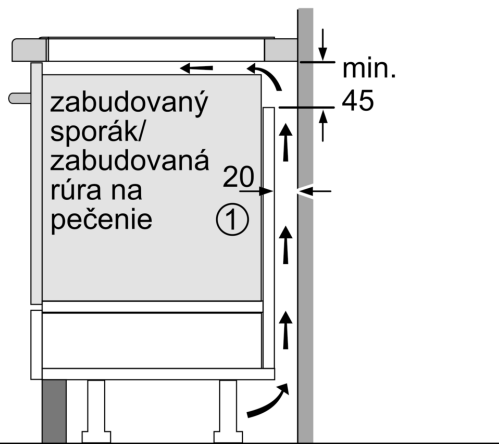

Séria 6, Indukčná varná doska, 60 cm, čierna, inštalácia na pracovnú dosku s rámčekom PIF675FC1E