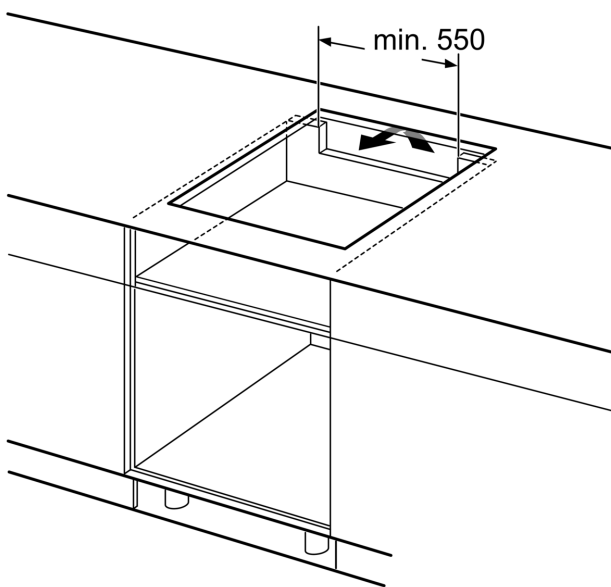

**Technické údaje**

označenie produktového radu: ..... Varná doska s ovládaním  
 Typ inštalácie: ..... zabudovateľný  
 zdroj el. energie: ..... elektrický  
 Počet varných zón: ..... 4  
 Požadovaná veľkosť otvoru na inštaláciu (v x š x h): ... 51 x 560-560 x 490-500 mm  
 Šírka: ..... 606 mm  
 rozmery spotrebiča: ..... 51 x 606 x 527 mm  
 rozmery zabaleného spotrebiča: ..... 126 x 753 x 603 mm  
 Hmotnosť netto: ..... 12.0 kg  
 hmotnosť brutto: ..... 14.3 kg  
 ukazovateľ zvyškového tepla: ..... Separátne  
 umiestnenie ovládacieho panela: ..... vpredu  
 základný materiál povrchu: ..... sklokeramika  
 materiál povrchu: ..... čierna, alu, kefovaný  
 Dĺžka prívodného kábla: ..... 110.0 cm  
 EAN: ..... 4242002870359  
 napätie: ..... 220-240 V  
 frekvencia: ..... 50; 60 Hz

#### Inštalácia

- rozmery spotrebiča (V x Š x H): 51 x 606 x 527 mm
- rozmery pre vstavanie (V x Š x H): 51 x 560 x 490 - 500 mm
- min. hrúbka pracovnej dosky: 16 mm
- príkon: 7.4 kW
- PowerManagement: v prípade potreby obmedzí maximálny výkon (závisí na poistkovej ochrane elektrickej inštalácie)
- pripojovací kábel: 1.1 m, pripojovací kábel súčasťou balenia

**Séria 6, Indukčná varná doska, 60 cm, čierna, inštalácia na pracovnú dosku s rámčekom PIF675FC1E**

①  
Je potrebné počítať s vetracou štrbinou

rozmery v mm

rozmery v mm

A: Minimálna vzdialenosť výrezu varnej dosky od steny.  
B: Hĺbka zapustenia  
C: Medzera medzi povrchom pracovnej dosky a hornou časťou rúry na pečenie musí byť 30 mm. Pozri priestorové požiadavky rúry na pečenie.

rozmery v mm