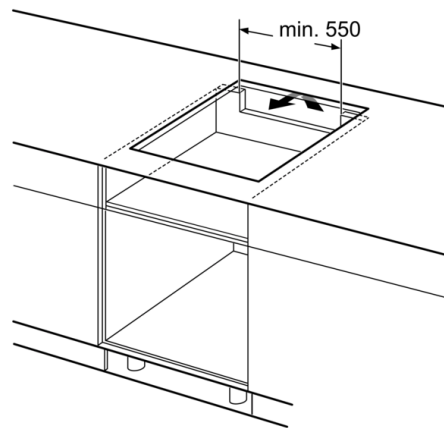

Technické údaje

označenie produktového radu : varná doska ovládaním keramika
 Konštrukcia : Zabudovateľné
 zdroj el. energie : elektrický
 počet varných zón, ktoré možno použiť súčasne : 4
 Rozmery niky (mm) : 51 x 560-560 x 490-500
 šírka (mm) : 606
 rozmery spotrebiča (mm) : 51 x 606 x 527
 rozmery zabaleného spotrebiča (mm) : 126 x 753 x 603
 Hmotnosť netto (kg) : 13,271
 hmotnosť brutto (kg) : 14,5
 ukazovateľ zvyšného tepla : Separátne
 umiestnenie ovládacieho panelu : vpredu
 základný materiál povrchu : sklokeramika
 materiál povrchu : čierna
 aprobačné certifikáty : AENOR, CE
 Dĺžka prívodného kábla (cm) : 110
 EAN : 4242002938929
 príkon (W) : 7400
 napätie (V) : 220-240
 frekvencia (Hz) : 50; 60

Výkon a rozmery varných zón

- varné zóny: 1 x Ø 180 mm, 1.8 kW (max. výkon 3.1 kW) indukčná varná zóna; 1 x Ø 280 mm, 2 kW (max. výkon 3.7 kW) indukčná varná zóna; 1 x Ø 145 mm, 1.4 kW (max. výkon 2.1 kW) indukčná varná zóna; 1 x Ø 210 mm, 2.2 kW (max. výkon 3.7 kW) indukčná varná zóna
- minimálna hrúbka pracovnej dosky: 30 mm

**Serie | 8, Indukčná varná doska, 60 cm,
Nezávislé ovládanie
PIF675DE3E**

rozmery v mm

rozmery v mm

①
Je potrebné počítať
s vetracou štrbinou

rozmery v mm

* Minimálna vzdialenosť
výrezu pre varný panel od steny
** Hĺbka zapustenia
*** So zabudovanou rúrou na pečenie
v príp. potreby viac; pozri rozmerové
požiadavky pre rúru na pečenie

rozmery v mm