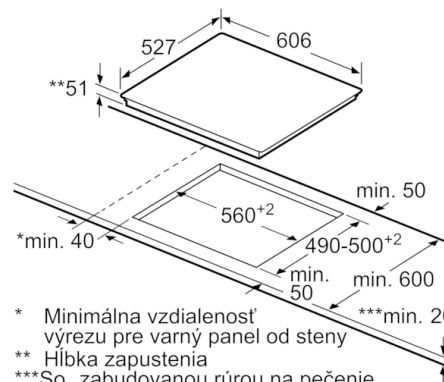

Technické údaje

označenie produktového radu : varná doska ovládaním keramika
 Konštrukcia : Zabudovateľné
 zdroj el. energie : elektrický
 počet varných zón, ktoré možno použiť súčasne : 4
 Rozmery niky (mm) : 51 x 560-560 x 490-500
 šírka (mm) : 606
 rozmery spotrebiča (mm) : 51 x 606 x 527
 rozmery zabaleného spotrebiča (mm) : 126 x 753 x 603
 Hmotnosť netto (kg) : 13,271
 hmotnosť brutto (kg) : 14,5
 ukazovateľ zvyšného tepla : Separátne
 umiestnenie ovládacieho panelu : vpredu
 základný materiál povrchu : sklokeramika
 materiál povrchu : čierna
 aprobačné certifikáty : AENOR, CE
 Dĺžka prívodného kábla (cm) : 110
 EAN : 4242002938929
 príkon (W) : 7400
 napätie (V) : 220-240
 frekvencia (Hz) : 50; 60

Výkon a rozmery varných zón

- varné zóny: 1 x Ø 180 mm, 1.8 kW (max. výkon 3.1 kW) indukčná varná zóna; 1 x Ø 280 mm, 2 kW (max. výkon 3.7 kW) indukčná varná zóna; 1 x Ø 145 mm, 1.4 kW (max. výkon 2.1 kW) indukčná varná zóna; 1 x Ø 210 mm, 2.2 kW (max. výkon 3.7 kW) indukčná varná zóna
- minimálna hrúbka pracovnej dosky: 30 mm

**Serie | 8, Indukčná varná doska, 60 cm,
Nezávislé ovládanie
PIF675DE3E**

rozmery v mm

rozmery v mm

①
Je potrebné počítať
s vetracou štrbinou

rozmery v mm

* Minimálna vzdialenosť
výrezu pre varný panel od steny
** Hĺbka zapustenia
*** So zabudovanou rúrou na pečenie
v príp. potreby viac; pozri rozmerové
požiadavky pre rúru na pečenie

rozmery v mm