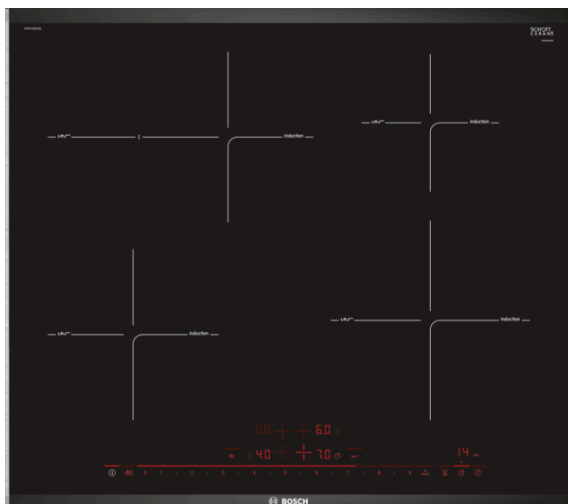

Serie | 8, Indukčná varná doska, 60 cm, Nezávislé ovládanie PIF675DE3E

Zvláštne príslušenstvo

HEZ390090 : Wok panvica s mriežkou a pokrievkou
 HEZ390210 : Pánvica # 15 cm
 HEZ390220 : Pánvica # 19 cm
 HEZ390230 : Pánvica # 21cm
 HEZ39050 : Bezdrátový senzor PerfectCook
 HEZ9SE030 : Sada riadu

Technické údaje

označenie produktového radu : varná doska ovládaním keramika
 Konštrukcia : Zabudovateľné
 zdroj el. energie : elektrický
 počet varných zón, ktoré možno použiť súčasne : 4
 Rozmery niky (mm) : 51 x 560-560 x 490-500
 šírka (mm) : 606
 rozmery spotrebiča (mm) : 51 x 606 x 527
 rozmery zabaleného spotrebiča (mm) : 126 x 753 x 603
 Hmotnosť netto (kg) : 13,271
 hmotnosť brutto (kg) : 14,5
 ukazovateľ zvyšného tepla : Separátne
 umiestnenie ovládacieho panelu : vpredu
 základný materiál povrchu : sklokeramika
 materiál povrchu : čierna
 aprobačné certifikáty : AENOR, CE
 Dĺžka prívodného kábla (cm) : 110
 EAN : 4242002938929
 príkon (W) : 7400
 napätie (V) : 220-240
 frekvencia (Hz) : 50; 60