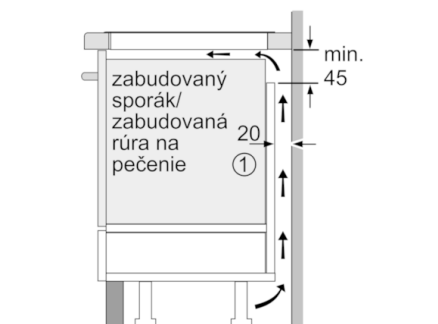

Technické údaje

označenie produktového radu : varná doska ovládaním keramika
 Konštrukcia : Zabudovateľné
 zdroj el. energie : elektrický
 počet varných zón, ktoré možno použiť súčasne : 4
 Rozmery niky (mm) : 51 x 560-560 x 490-500
 šírka (mm) : 606
 rozmery spotrebiča (mm) : 51 x 606 x 527
 rozmery zabaleného spotrebiča (mm) : 126 x 753 x 603
 Hmotnosť netto (kg) : 13,271
 hmotnosť brutto (kg) : 14,5
 ukazovateľ zvyšného tepla : Separátne
 umiestnenie ovládacieho panelu : vpredu
 základný materiál povrchu : sklokeramika
 materiál povrchu : čierna
 aprobačné certifikáty : AENOR, CE
 Dĺžka prívodného kábla (cm) : 110
 EAN : 4242002938929
 príkon (W) : 7400
 napätie (V) : 220-240
 frekvencia (Hz) : 50; 60

Výkon a rozmery varných zón

- varné zóny: 1 x Ø 180 mm, 1.8 kW (max. výkon 3.1 kW) indukčná varná zóna; 1 x Ø 280 mm, 2 kW (max. výkon 3.7 kW) indukčná varná zóna; 1 x Ø 145 mm, 1.4 kW (max. výkon 2.1 kW) indukčná varná zóna; 1 x Ø 210 mm, 2.2 kW (max. výkon 3.7 kW) indukčná varná zóna
- minimálna hrúbka pracovnej dosky: 30 mm

Bezpečnosť

- 2-stupňový ukazovateľ zostakového tepla pre každú varnú zónu
- hlavný vypínač

Speciálna výbava

- PerfectCook senzor - špeciálny teplotný senzor, ktorý zaisťuje precízne riadenie teploty počas procesu varenia v piatich teplotných výkonoch (senzor je súčasťou spotrebiča)
- fryingSensor Plus s 5 úrovňami stupňov teploty

**Serie | 8, Indukčná varná doska, 60 cm,
Nezávislé ovládanie
PIF675DE3E**

rozmery v mm

rozmery v mm

①
Je potrebné počítať
s vetracou štrbinou

rozmery v mm

* Minimálna vzdialenosť
výrezu pre varný panel od steny
** Hĺbka zapustenia
*** So zabudovanou rúrou na pečenie
v príp. potreby viac; pozri rozmerové
požiadavky pre rúru na pečenie