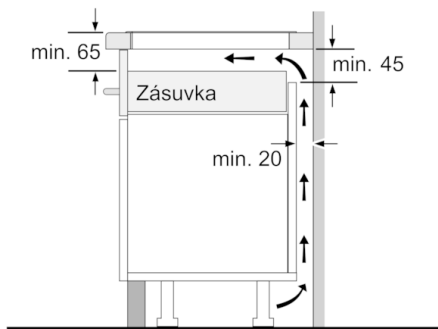

Technické údaje

označenie produktového radu : varná doska ovládaním keramika
 Konštrukcia : Zabudovateľné
 zdroj el. energie : elektrický
 počet varných zón, ktoré možno použiť súčasne : 4
 Rozmery niky (mm) : 51 x 560-560 x 490-500
 šírka (mm) : 606
 rozmery spotrebiča (mm) : 51 x 606 x 527
 rozmery zabaleného spotrebiča (mm) : 126 x 753 x 603
 Hmotnosť netto (kg) : 13,271
 hmotnosť brutto (kg) : 14,5
 ukazovateľ zvyšného tepla : Separátne
 umiestnenie ovládacieho panelu : vpredu
 základný materiál povrchu : sklokeramika
 materiál povrchu : čierna
 aprobačné certifikáty : AENOR, CE
 Dĺžka prívodného kábla (cm) : 110
 EAN : 4242002938929
 príkon (W) : 7400
 napätie (V) : 220-240
 frekvencia (Hz) : 50; 60

Výkon a rozmery varných zón

- varné zóny: 1 x Ø 180 mm, 1.8 kW (max. výkon 3.1 kW) indukčná varná zóna; 1 x Ø 280 mm, 2 kW (max. výkon 3.7 kW) indukčná varná zóna; 1 x Ø 145 mm, 1.4 kW (max. výkon 2.1 kW) indukčná varná zóna; 1 x Ø 210 mm, 2.2 kW (max. výkon 3.7 kW) indukčná varná zóna
- minimálna hrúbka pracovnej dosky: 30 mm

**Serie | 8, Indukčná varná doska, 60 cm,
Nezávislé ovládanie
PIF675DE3E**

rozmery v mm

rozmery v mm

①
Je potrebné počítať
s vetracou štrbinou

rozmery v mm

* Minimálna vzdialenosť
výrezu pre varný panel od steny
** Hĺbka zapustenia
*** So zabudovanou rúrou na pečenie
v príp. potreby viac; pozri rozmerové
požiadavky pre rúru na pečenie

rozmery v mm