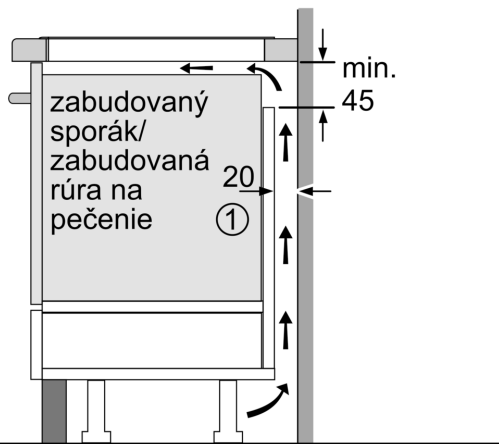

Séria 8, Indukčná varná doska, 60 cm, čierna, inštalácia na pracovnú dosku s rámčekom PIE675DC1E