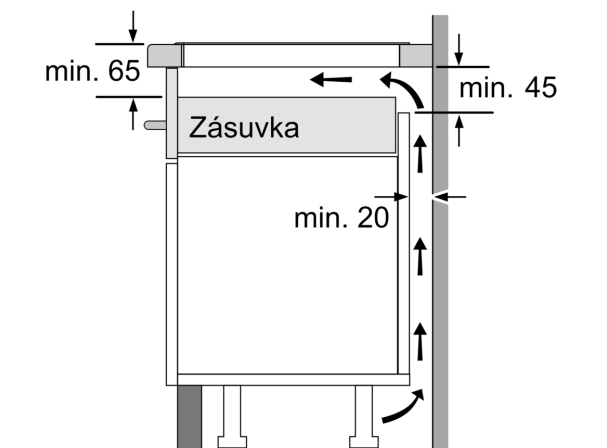

rozmery v mm