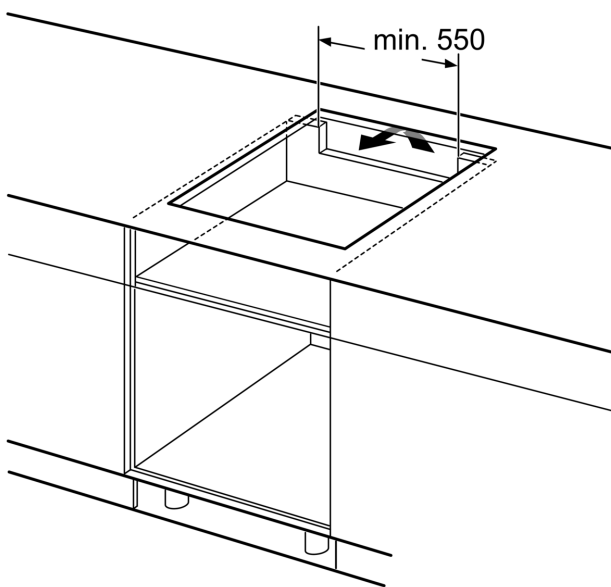

Technické údaje

označenie produktového radu: Varná doska s ovládaním
 Typ inštalácie: zabudovateľný
 zdroj el. energie: elektrický
 Počet varných zón: 4
 Požadovaná veľkosť otvoru na inštaláciu (v x š x h): ... 51 x 560-560 x 490-500 mm
 Šírka: 606 mm
 rozmery spotrebiča: 51 x 606 x 527 mm
 rozmery zabaleného spotrebiča: 126 x 753 x 603 mm
 Hmotnosť netto: 12.3 kg
 hmotnosť brutto: 14.6 kg
 ukazovateľ zvyškového tepla: Separátne
 umiestnenie ovládacieho panela: vpredu
 základný materiál povrchu: sklokeramika
 materiál povrchu: čierna, alu, kefovaný
 Dĺžka prírodného kábla: 110.0 cm
 EAN: 4242002849027
 napätie: 220-240 V
 frekvencia: 50; 60 Hz

po nastavenom čase bez ďalšej užívateľskej interakcie (možno nastaviť)

- ukazovateľ spotreby energie: ukazuje spotrebu elektriny posledného procesu varenia.

Inštalácia

- rozmery spotrebiča (V x Š x H): 51 x 606 x 527 mm
- rozmery pre vstavanie (V x Š x H): 51 x 560 x 490 - 500 mm
- min. hrúbka pracovnej dosky: 16 mm
- príkon: 7.4 kW
- PowerManagement: v prípade potreby obmedzí maximálny výkon (závisí na poistkovej ochrane elektrickej inštalácie)
- pripojovací kábel: 1.1 m, pripojovací kábel súčasťou balenia

Séria 8, Indukčná varná doska, 60 cm, čierna, inštalácia na pracovnú dosku s rámčekom PIE675DC1E

①
Je potrebné počítať s vetracou štrbinou

rozmery v mm

rozmery v mm

rozmery v mm

A: Minimálna vzdialenosť výrezu varnej dosky od steny.
B: Hĺbka zapustenia
C: Medzera medzi povrchom pracovnej dosky a hornou časťou rúry na pečenie musí byť 30 mm. Pozri priestorové požiadavky rúry na pečenie.