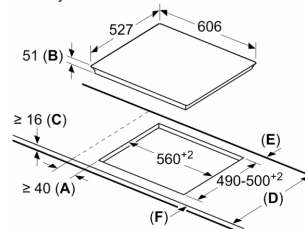

po nastavenom čase bez ďalšej užívateľskej interakcie (možno nastaviť)

- ukazovateľ spotreby energie: ukazuje spotrebu elektriny posledného procesu varenia.

Inštalácia

- rozmery spotrebiča (V x Š x H): 51 x 606 x 527 mm
- rozmery pre vstavanie (V x Š x H): 51 x 560 x 490 - 500 mm
- min. hrúbka pracovnej dosky: 16 mm
- príkon: 7.4 kW
- PowerManagement: v prípade potreby obmedzí maximálny výkon (závisí na poistkovej ochrane elektrickej inštalácie)
- pripojovací kábel: 1.1 m, pripojovací kábel súčasťou balenia

Séria 8, Indukčná varná doska, 60 cm, čierna, inštalácia na pracovnú dosku s rámčekom PIE675DC1E

①
Je potrebné počítať s vetracou štrbinou

rozmery v mm

rozmery v mm

rozmery v mm

A: Minimálna vzdialenosť výrezu varnej dosky od steny.
B: Hĺbka zapustenia
C: Medzera medzi povrchom pracovnej dosky a hornou časťou rúry na pečenie musí byť 30 mm. Pozri priestorové požiadavky rúry na pečenie.