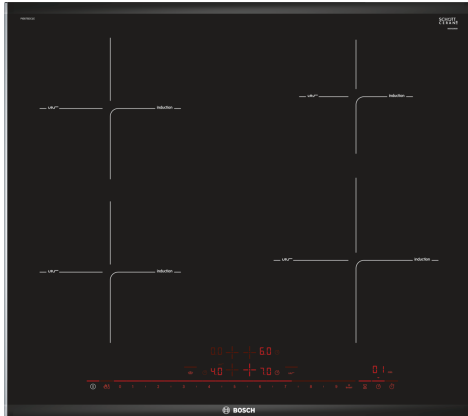

Séria 8, Indukčná varná doska, 60 cm, čierna, inštalácia na pracovnú dosku s rámčekom PIE675DC1E

Zvláštne príslušenstvo

HEZ9ES100	Varič na espresso
HEZ9FE280	Panvica na pečenie Ø 18 / 28 cm
HEZ9SE030	Sada riadu
HEZ9SE040	4-dielna sada riadu
HEZ9SE060	6 dielna sada riadu
HEZ390090	Wok panvica s mriežkou a pokrievkou
HEZ390210	Pánvica 15 cm
HEZ390220	Pánvica 19 cm
HEZ390230	Pánvica 21cm
HEZ394301	Spojovacia lišta pre rad Domino

Technické údaje

označenie produktového radu: Varná doska s ovládaním
 Typ inštalácie: zabudovateľný
 zdroj el. energie: elektrický
 Počet varných zón: 4
 Požadovaná veľkosť otvoru na inštaláciu (v x š x h): ... 51 x 560-560 x 490-500 mm
 Šírka: 606 mm
 rozmery spotrebiča: 51 x 606 x 527 mm
 rozmery zabaleného spotrebiča: 126 x 753 x 603 mm
 Hmotnosť netto: 12.3 kg
 hmotnosť brutto: 14.6 kg
 ukazovateľ zvyškového tepla: Separátne
 umiestnenie ovládacieho panela: vpredu
 základný materiál povrchu: sklokeramika
 materiál povrchu: čierna, alu, kefovaný
 Dĺžka prírodného kábla: 110.0 cm
 EAN: 4242002849027
 napätie: 220-240 V
 frekvencia: 50; 60 Hz

po nastavenom čase bez ďalšej užívateľskej interakcie (možno nastaviť)

- ukazovateľ spotreby energie: ukazuje spotrebu elektriny posledného procesu varenia.

Inštalácia

- rozmery spotrebiča (V x Š x H): 51 x 606 x 527 mm
- rozmery pre vstavanie (V x Š x H): 51 x 560 x 490 - 500 mm
- min. hrúbka pracovnej dosky: 16 mm
- príkon: 7.4 kW
- PowerManagement: v prípade potreby obmedzí maximálny výkon (závisí na poistkovej ochrane elektrickej inštalácie)
- pripojovací kábel: 1.1 m, pripojovací kábel súčasťou balenia