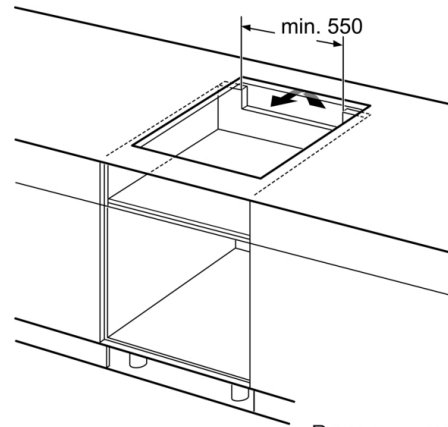

šírka : 592 mm

rozmery spotrebiča : 51 x 592 x 522 mm

rozmery zabaleného spotrebiča : 126 x 753 x 603 mm

Hmotnosť netto : 11,2 kg

hmotnosť brutto : 13,5 kg

ukazovateľ zvýšného tepla : Separátne

umiestnenie ovládacieho panelu : vpredu

Inštalácia

- rozmery spotrebiča (V x Š x H): 51 x 592 x 522 mm
- rozmery pre vstavanie (V x Š x H): 51 x 560 x 490 - 500 mm
- min. hrúbka pracovnej dosky: 16 mm
- príkon: 7.4 kW
- PowerManagement: v prípade potreby obmedzí maximálny výkon (závisí na poistkovej ochrane elektrickej inštalácie).
- pripojovací kábel: 1.1 m, pripojovací kábel súčasťou balenia

Séria 4, Indukčná varná doska, 60 cm PIE651BB1E

①
Je potrebné počítať
s vetracou štrbinou

rozmery v mm

Rozmery v mm

①
Je potrebné počítať
s vetracou štrbinou

rozmery v mm

①
Je potrebné počítať
s vetracou štrbinou.

Rozmery v mm