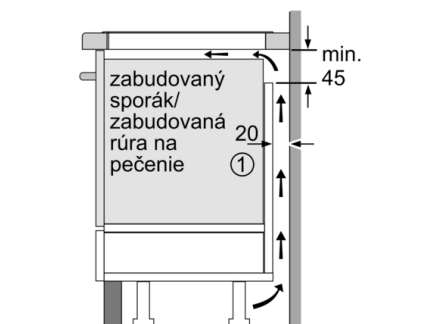

Inštalácia

- rozmery spotrebiča (V x Š x H): 51 x 592 x 522 mm
- rozmery pre vstavanie (V x Š x H): 51 x 560 x 490 - 500 mm
- min. hrúbka pracovnej dosky: 16 mm
- príkon: 7.4 kW
- PowerManagement: v prípade potreby obmedzí maximálny výkon (závisí na poistkovej ochrane elektrickej inštalácie).
- pripojovací kábel: 1.1 m, pripojovací kábel súčasťou balenia

Séria 4, Indukčná varná doska, 60 cm PIE651BB1E

①
Je potrebné počítať
s vetracou štrbinou

rozmery v mm

Rozmery v mm

①
Je potrebné počítať
s vetracou štrbinou

rozmery v mm

①
Je potrebné počítať
s vetracou štrbinou.

Rozmery v mm