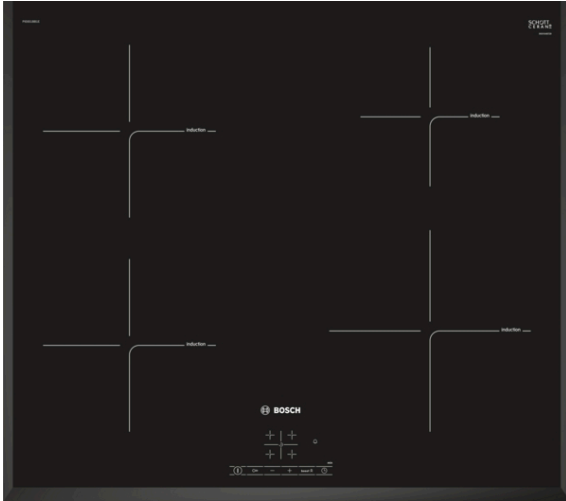

Séria 4, Indukčná varná doska, 60 cm PIE651BB1E

Zvláštne príslušenstvo

HEZ390090 : Wok panvica s mriežkou a pokrievkou
HEZ9ES100 : Varič na espresso
HEZ9FE280 : Panvica na pečenie Ø 18 / 28 cm
HEZ9SE030 : Sada riadu
HEZ9SE040 : 4-dielna sada riadu
HEZ9SE060 : 6 dielna sada riadu

Indukčná varná doska: umožňuje rýchle, bezpečné a čisté varenie, navyše s nízkou spotrebou energie.

- **Dotykové ovládanie TouchSelect:** zvolíte varnú zónu a jednoducho nastavíte požadovaný stupeň výkonu.
- **U-fazeta:** elegantný design s fazetou vpredu a po bokoch.
- **PowerBoost:** až o 50 % viac energie na rýchlejšie rozohriatie indukčnej varnej dosky.
- **Reštart:** ak sa niečo prevarí, varná doska sa automaticky vypne a uloží posledné vybrané nastavenie.
- **Timer s funkciou vypnutia:** automaticky vypne označenú varnú zónu po uplynutí nastaveného času.

Technické údaje

označenie produktového radu : Varná doska s ovládaním

konštrukcia : Vstavaný spotrebič

zdroj el. energie : elektrický

počet varných zón, ktoré možno použiť súčasne : 4

Rozmery niky : 51 x 560-560 x 490-500 mm

šírka : 592 mm

rozmery spotrebiča : 51 x 592 x 522 mm

rozmery zabaleného spotrebiča : 126 x 753 x 603 mm

Hmotnosť netto : 11,2 kg

hmotnosť brutto : 13,5 kg

ukazovateľ zvýšného tepla : Separátne

umiestnenie ovládacieho panelu : vpredu