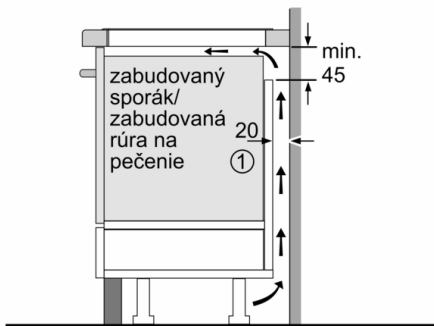

šírka : 592 mm

rozmery spotrebiča : 51 x 592 x 522 mm

rozmery zabaleného spotrebiča : 126 x 753 x 603 mm

Hmotnosť netto : 11,2 kg

hmotnosť brutto : 13,5 kg

ukazovateľ zvýšného tepla : Separátne

umiestnenie ovládacieho panelu : vpredu

Design

- U-fazeta

Bezpečnosť

- 2-stupňový ukazovateľ zostakového tepla pre každú varnú zónu: indikuje, ktoré varné zóny sú stále horúce alebo teplé.
- detská poistka: zabráni nechcenej aktivácii varnej dosky.
- hlavný vypínač: vypnite všetky varné zóny stlačením tlačidla.
- bezpečnostné vypínanie: z bezpečnostných dôvodov sa ohrev vypne po nastavenom čase bez ďalšie užívateľské interakcie (možno nastaviť).

Inštalácia

- rozmery spotrebiča (V x Š x H): 51 x 592 x 522 mm
- rozmery pre vstavanie (V x Š x H): 51 x 560 x 490 - 500 mm
- min. hrúbka pracovnej dosky: 16 mm
- príkon: 7.4 kW
- PowerManagement: v prípade potreby obmedzí maximálny výkon (závisí na poistkovej ochrane elektrickej inštalácie).
- pripojovací kábel: 1.1 m, pripojovací kábel súčasťou balenia

Séria 4, Indukčná varná doska, 60 cm PIE651BB1E

①
Je potrebné počítať
s vetracou štrbinou

rozmery v mm

Rozmery v mm

①
Je potrebné počítať
s vetracou štrbinou

rozmery v mm

①
Je potrebné počítať
s vetracou štrbinou.