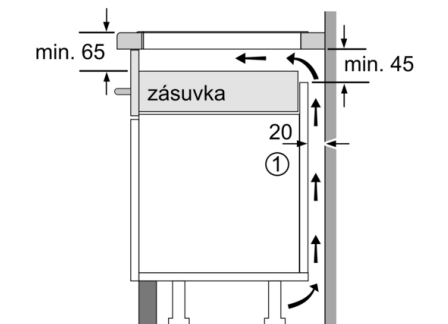

šírka : 592 mm

rozmery spotrebiča : 51 x 592 x 522 mm

rozmery zabaleného spotrebiča : 126 x 753 x 603 mm

Hmotnosť netto : 11,2 kg

hmotnosť brutto : 13,5 kg

ukazovateľ zvýšného tepla : Separátne

umiestnenie ovládacieho panelu : vpredu

Inštalácia

- rozmery spotrebiča (V x Š x H): 51 x 592 x 522 mm
- rozmery pre vstavanie (V x Š x H): 51 x 560 x 490 - 500 mm
- min. hrúbka pracovnej dosky: 16 mm
- príkon: 7.4 kW
- PowerManagement: v prípade potreby obmedzí maximálny výkon (závisí na poistkovej ochrane elektrickej inštalácie).
- pripojovací kábel: 1.1 m, pripojovací kábel súčasťou balenia

Séria 4, Indukčná varná doska, 60 cm PIE651BB1E

①
Je potrebné počítať
s vetracou štrbinou

rozmery v mm

Rozmery v mm

①
Je potrebné počítať
s vetracou štrbinou

rozmery v mm

①
Je potrebné počítať
s vetracou štrbinou.

Rozmery v mm