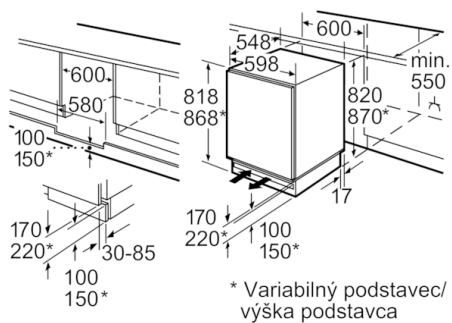

#### Rozmery

- rozmery niky (V x Š x H): 82.0 cm x 60.0 cm x 55.0 cm
- rozmery prístroja (V x Š x H) : 82.0 cm x 59.8 cm x 54.8 cm

#### Chladiaci priestor

- 2 odkladacie plochy z bezpečnostného skla, z toho 1 výškovo nastaviteľné
- veľká výsuvná priehradka na drobné potraviny
- 2 priehradky MultiBox - transparentné zásuvky s vlnitým dnom, ideálne pre skladovanie ovocia a zeleniny
- 1 veľké odkladacie priehradky vo dverách, 2 malé odkladacie priehradky vo dverách
- špeciálny držiak na fľaše
- LED osvetlenie

#### Mraziaci priestor

- 1 mraziaci priestor s klapkou
- mraziaca zásuvka vhodná pre pizzu

#### Technické informácie

- výškovo nastaviteľné nožičky vpredu
- záves dverí vpravo, voliteľný

**Serie | 6, Podstavná chladnička s mraziacou  
časťou, 82 x 60 cm  
KUL15A65**

\* Variabilný podstavec/  
výška podstavca