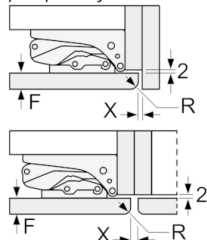

Serie | 4, Zabudovateľná chladnička s mrazničkou dole, 177.2 x 54.1 cm KIV87VF30

rozmery v mm

Odporúčané rozmery medzier pre plochý záves

F	R	X
16-19	0-3	2,5
20	0-1	3
	2-3	2,5
21	0-1	3
	2-3	2,5
22	0	4
	1	3,5
	2-3	3

rozmery v mm