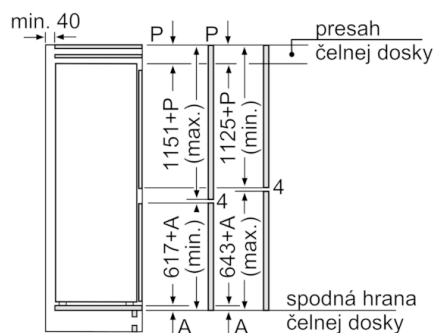

Technické informácie

- záves dverí vpravo, voliteľný
- príkon: 90 W
- napätie: 220 - 240 V

Rozmery

- rozmery niky (V x Š x H): 177.5 cm x 56.0 cm x 55.0 cm
- rozmery prístroja (V x Š x H) : 177.2 cm x 54.1 cm x 54.5 cm

Serie | 4, Zabudovateľná chladnička s mrazničkou dole, 177.2 x 54.1 cm KIV87VF30

rozmery v mm

Odporúčané rozmery medzier pre plochý záves

F	R	X
16-19	0-3	2,5
20	0-1	3
	2-3	2,5
21	0-1	3
	2-3	2,5
22	0	4
	1	3,5
	2-3	3

Rozmery medzier odporúčané v tabuľke je potrebné dodržiavať, aby bolo zaručené bezproblémové otváranie dverí zariadenia a nedochádzalo k poškodeniu kuchynského nábytku.

Uvedené rozmery dverí nábytku platia pre poldrážku dverí 4 mm.

rozmery v mm