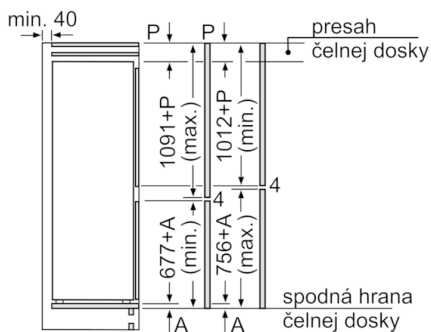

Rozmery

- rozmery niky (V x Š x H): 177.5 cm x 56.0 cm x 55.0 cm
- rozmery prístroja (V x Š x H) : 177.2 cm x 54.1 cm x 54.5 cm

Prislušenstvo

- A**0001
- A**0006
- A**0015

Výkon a spotreba

- trieda spotreby energie: A++ v rozsahu tried energetickej účinnosti od A+++ do D
- spotreba energie: 231 kWh/rok
- úžitkový objem celkom: 267 l
- objem chladiacej časti: 191 l
- objem **** mraziacej časti: 76 l
- doba skladovania pri poruche: 24 hod.
- mraziaca kapacita: 3.5 kg za 24 hod.
- klimatická trieda: SN-T
- hlučnosť: 38 dB(A) re 1 pW
- L

Mraziaci priestor

- 3 x transparentný mraziaci box, z toho 1 bigBox
- kalendár zmrazených potravín

Technické informácie

- záves dverí vpravo, voliteľný
- príkon: 90 W
- napätie: 220 - 240 V

**Serie | 4, Zabudovateľná chladnička s
mrazničkou dole, 177.2 x 54.1 cm
KIV86VS30**

Uvedené rozmery dverok nábytku platia
pre poldrážku dverok 4 mm.

rozmery v mm