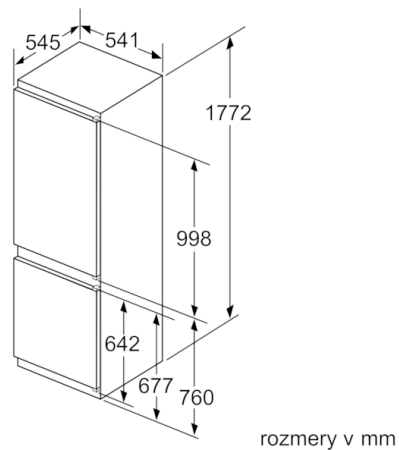

Rozmery

- rozmery niky (V x Š x H): 177.5 cm x 56.0 cm x 55.0 cm
- rozmery prístroja (V x Š x H) : 177.2 cm x 54.1 cm x 54.5 cm

Prislušenstvo

- A**0001
- A**0006
- A**0015

Výkon a spotreba

- trieda spotreby energie: A++ v rozsahu tried energetickej účinnosti od A+++ do D
- spotreba energie: 231 kWh/rok
- úžitkový objem celkom: 267 l
- objem chladiacej časti: 191 l
- objem **** mraziacej časti: 76 l
- doba skladovania pri poruche: 24 hod.
- mraziaca kapacita: 3.5 kg za 24 hod.
- klimatická trieda: SN-T
- hlučnosť: 38 dB(A) re 1 pW
- L

Chladiaci priestor

- počet odkladacích plôch z bezpečnostného skla : 4 , z toho výškovo nastaviteľných: 3
- počet odkladacích priehradiek vo dverách: 1
- LED osvetlenie

Freshness system

- 1 priehradka MultiBox - transparentná zásuvka s vlnitým dnom, ideálna pre skladovanie ovocia a zeleniny

Mraziaci priestor

- 3 x transparentný mraziaci box, z toho 1 bigBox
- kalendár zmrazených potravín

Technické informácie

- záves dverí vpravo, voliteľný
- príkon: 90 W
- napätie: 220 - 240 V

**Serie | 4, Zabudovateľná chladnička s
mrazničkou dole, 177.2 x 54.1 cm
KIV86VS30**

Uvedené rozmery dverok nábytku platia
pre poldrážku dverok 4 mm.

rozmery v mm