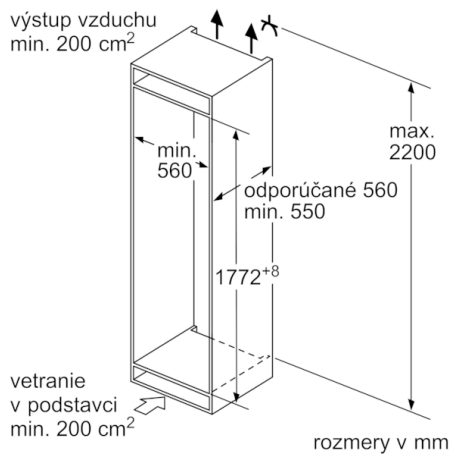

Rozmery

- rozmery niky (V x Š x H): 177.5 cm x 56.0 cm x 55.0 cm
- rozmery prístroja (V x Š x H) : 177.2 cm x 54.1 cm x 54.5 cm

Prislušenstvo

- A**0001
- A**0006
- A**0015

Výkon a spotreba

- trieda spotreby energie: A++ v rozsahu tried energetickej účinnosti od A+++ do D
- spotreba energie: 231 kWh/rok
- úžitkový objem celkom: 267 l
- objem chladiacej časti: 191 l
- objem **** mraziacej časti: 76 l
- doba skladovania pri poruche: 24 hod.
- mraziaca kapacita: 3.5 kg za 24 hod.
- klimatická trieda: SN-T
- hlučnosť: 38 dB(A) re 1 pW
- L

Chladiaci priestor

- počet odkladacích plôch z bezpečnostného skla : 4 , z toho výškovo nastaviteľných: 3
- počet odkladacích priehradiek vo dverách: 1
- LED osvetlenie

Freshness system

- 1 priehradka MultiBox - transparentná zásuvka s vlnitým dnom, ideálna pre skladovanie ovocia a zeleniny

Mraziaci priestor

- 3 x transparentný mraziaci box, z toho 1 bigBox
- kalendár zmrazených potravín

Technické informácie

- záves dverí vpravo, voliteľný
- príkon: 90 W
- napätie: 220 - 240 V

**Serie | 4, Zabudovateľná chladnička s
mrazničkou dole, 177.2 x 54.1 cm
KIV86VS30**

Uvedené rozmery dverok nábytku platia
pre poldrážku dverok 4 mm.

rozmery v mm