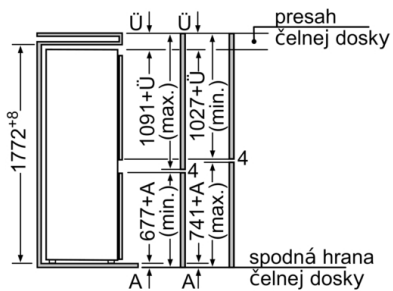

**Serie | 2, Zabudovateľná chladnička s
mrazničkou dole, 177.2 x 54.1 cm, sliding
hinge
KIV34X20**

Uvedené rozmery dvierok platia pre poldrážku dvierok 4 mm. Pri použití inej šírky poldrážky (max. 14 mm) je potrebné rozmery prispôbiť. Pri väčších rozmeroch (1780-1790) musí byť na strope výklenku dištančná lišta.

Rozmery v mm