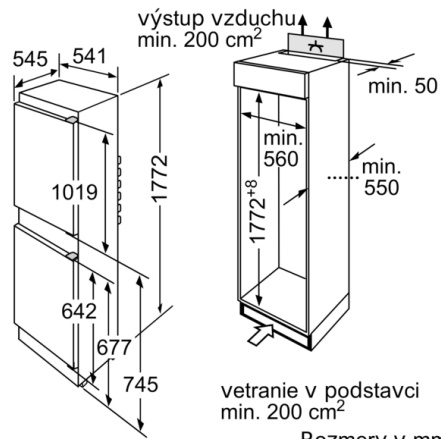

#### Rozmery

- rozmery niky (V x Š x H): 177.5 cm x 56.2 cm x 55.0 cm
- rozmery prístroja (V x Š x H) : 177.2 cm x 54.1 cm x 54.5 cm

#### Výkon a spotreba

- príkon: 90 W
- napätie: 220 - 240 V

**Serie | 2, Zabudovateľná chladnička s  
mrazničkou dole, 177.2 x 54.1 cm, sliding  
hinge  
KIV34X20**

Uvedené rozmery dvierok platia pre poldrážku dvierok 4 mm. Pri použití inej šírky poldrážky (max. 14 mm) je potrebné rozmery prispôbiť. Pri väčších rozmeroch (1780-1790) musí byť na strope výklenku dištančná lišta.

Rozmery v mm

Rozmery v mm