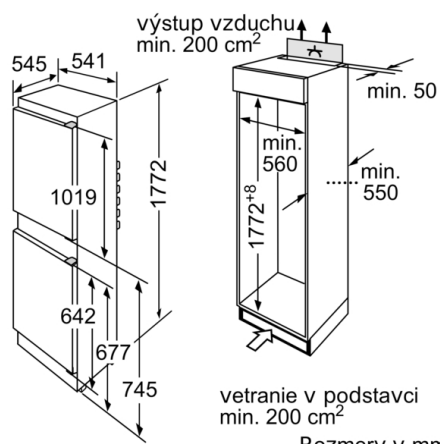

Technické údaje

Trieda energetickej účinnosti: G
Priemerná ročná spotreba energie v kilowatthodinách za rok (kWh/a): 318 kWh/ročne
Súčet objemu mraziacich oddielov: 70 l
Súčet objemu chladiacich oddielov: 199 l
Emisia hluku šíreného vzduchom: 40 dB(A) re 1 pW
Trieda emisií hluku šíreného vzduchom: C
Konštrukcia: Zabudovateľné
dekoračný rám/doska: Not possible
šírka: 541 mm
hĺbka: 545 mm
Rozmery niky: 1775.0 x 562.0 x 550 mm
Hmotnosť netto: 59,320 kg
príkon: 90 W
istenie: 10 A
záves dverí: vpravo, voliteľný
napätie: 220-240 V
frekvencia: 50 Hz
aprobačné certifikáty: CE, VDE
Dĺžka prívodného kábla: 230 cm
lehota skladovania pri poruche (hod.): 7 h
počet kompresorov: 1
počet nezávislých chladiacich okruhov: 1
vnútorný ventilátor – mraziaca časť: Nie
voliteľný záves dverí: Áno
počet výškovo nastaviteľných odkladacích plôch v chladiacej časti (ks): 4
priehradky na fľaše: Nie
automatické odmrazovanie: žiadny
Spôsob montáže: plne integrovateľný
typ pántov: podvozky

Mraziaci priestor

- 3 x transparentná mraziaca priehradka
- kalendár zmrazených potravín

Technické informácie

- záves dverí vpravo, voliteľný
- rozmery niky (V x Š x H): 177.5 cm x 56.2 cm x 55.0 cm
- rozmery prístroja (V x Š x H) : 177.2 cm x 54.1 cm x 54.5 cm
- príkon: 90 W
- napätie: 220 - 240 V

Príslušenstvo

**Serie | 2, Zabudovateľná chladnička s
mrazničkou dole, 177.2 x 54.1 cm, sliding
hinge
KIV34V21FF**

Uvedené rozmery dvierok platia pre poldrážku dvierok 4 mm. Pri použití inej šírky poldrážky (max. 14 mm) je potrebné rozmery prispôbiť. Pri väčších rozmeroch (1780-1790) musí byť na strope výklenku dištančná lišta.

Rozmery v mm

Rozmery v mm