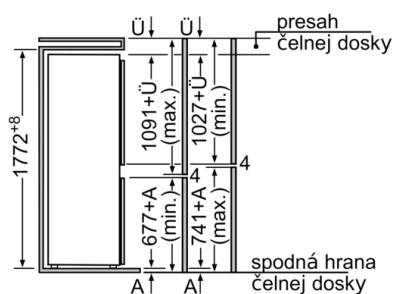

Mraziaci priestor

- 3 x transparentná mraziaca priehradka
- kalendár zmrazených potravín

Technické informácie

- záves dverí vpravo, voliteľný
- rozmery niky (V x Š x H): 177.5 cm x 56.2 cm x 55.0 cm
- rozmery prístroja (V x Š x H) : 177.2 cm x 54.1 cm x 54.5 cm
- príkon: 90 W
- napätie: 220 - 240 V

Príslušenstvo

**Serie | 2, Zabudovateľná chladnička s
mrazničkou dole, 177.2 x 54.1 cm, sliding
hinge
KIV34V21FF**

Uvedené rozmery dvierok platia pre poldrážku dvierok 4 mm. Pri použití inej šírky poldrážky (max. 14 mm) je potrebné rozmery prispôbiť. Pri väčších rozmeroch (1780-1790) musí byť na strope výklenku dištančná lišta.

Rozmery v mm

Rozmery v mm