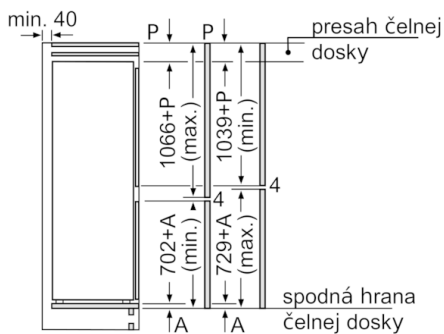

Rozmery

- rozmery prístroja (V x Š x H) : 177.2 cm x 55.8 cm x 54.5 cm
- rozmery niky (V x Š x H): 177.5 cm x 56.0 cm x 55.0 cm

Technické informácie

- záves dverí vpravo, voliteľný
- príkon: 90 W
- napätie: 220 - 240 V
- transportné rukoväte
- hrebeň na fľaše

Všeobecné informácie

**Serie | 6, Zabudovateľná chladnička s mrazničkou dole, 177.2 x 55.8 cm
KIS86AF30**

rozmery v mm

rozmery v mm

Uvedené rozmery dveriek platia pre poldrážku dveriek 4 mm.

rozmery v mm

rozmery v mm
Odporúčané rozmery medzier pre plochý záves

F	R	X
16-19	0-3	2,5
20	0-1	3
	2-3	2,5
21	0-1	3
	2-3	2,5
22	0	4
	1	3,5
	2-3	3

Rozmery medzier odporúčané v tabuľke je potrebné dodržiavať, aby bolo zaručené bezproblémové otváranie dverí zariadenia a nedochádzalo k poškodeniu kuchynského nábytku.