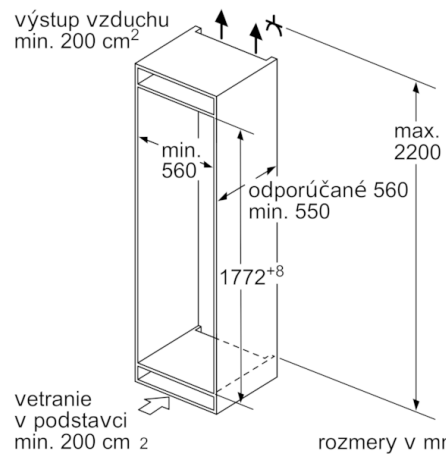

Rozmery

- rozmery prístroja (V x Š x H) : 177.2 cm x 55.8 cm x 54.5 cm
- rozmery niky (V x Š x H): 177.5 cm x 56.0 cm x 55.0 cm

Technické informácie

- záves dverí vpravo, voliteľný
- príkon: 90 W
- napätie: 220 - 240 V
- transportné rukoväte
- hrebeň na fľaše

Špecifikácie

- Na základe výsledkov normalizovanej skúšky trvajúcej 24h. Skutočná spotreba energie závisí na spôsobe použitia a umiestnenia spotrebiča.
- Objem brutto 272 l
- Objem brutto - chladiaci priestor 195 l
- Objem brutto**** mraznička: 77 l (-18°C a nižšia)

Všeobecné informácie

**Serie | 6, Zabudovateľná chladnička s mrazničkou dole, 177.2 x 55.8 cm
KIS86AF30**

rozmery v mm

rozmery v mm

Uvedené rozmery dveriek platia pre poldrážku dveriek 4 mm.

rozmery v mm

rozmery v mm
Odporúčané rozmery medzier pre plochý záves