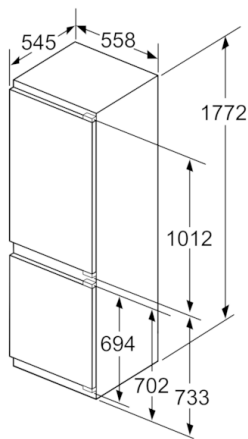

Rozmery

- rozmery prístroja (V x Š x H) : 177.2 cm x 55.8 cm x 54.5 cm
- rozmery niky (V x Š x H): 177.5 cm x 56.0 cm x 55.0 cm

Technické informácie

- záves dverí vpravo, voliteľný
- príkon: 90 W
- napätie: 220 - 240 V
- transportné rukoväte
- hrebeň na fľaše

Špecifikácie

- Na základe výsledkov normalizovanej skúšky trvajúcej 24h. Skutočná spotreba energie závisí na spôsobe použitia a umiestnenia spotrebiča.
- Objem brutto 272 l
- Objem brutto - chladiaci priestor 195 l
- Objem brutto**** mraznička: 77 l (-18°C a nižšia)

Všeobecné informácie

**Serie | 6, Zabudovateľná chladnička s mrazničkou dole, 177.2 x 55.8 cm
KIS86AF30**

rozmery v mm

rozmery v mm

Uvedené rozmery dveriek platia pre poldrážku dveriek 4 mm.

rozmery v mm

rozmery v mm
Odporúčané rozmery medzier pre plochý záves