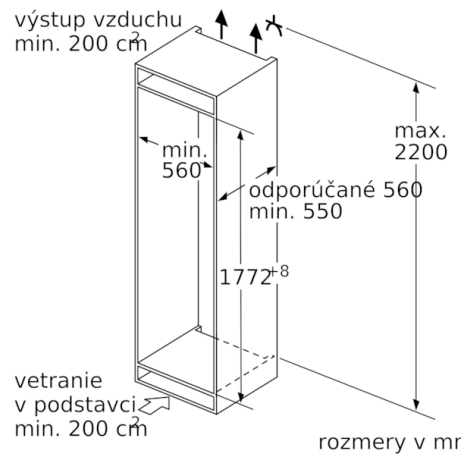

Rozmery

- rozmery prístroja (V x Š x H) : 177.2 cm x 55.8 cm x 54.5 cm
- rozmery niky (V x Š x H): 177.5 cm x 56.0 cm x 55.0 cm

Technické informácie

- záves dverí vpravo, voliteľný
- príkon: 120 W
- napätie: 220 - 240 V
- transportné rukoväte

Príslušenstvo

- hrebeň na fľaše

Hlavné benefity

- LowFrost - systém zabraňuje tvorbe námrazy a uľahčuje proces odmrazovania
- 1 zásuvka VitaFresh plus s reguláciou vlhkosti - udrží ovocie a zeleninu až 2x dlhšie čerstvé a plné vitamínov
- varioShelf - individuálne nastaviteľná priehradka pre dokonalé využitie priestoru
- easyAccess Shelf - pre jednoduchý prístup a dokonalý prehľad
- touchControl - elegantné a presné dotykové ovládanie

Špecifikácie

- Na základe výsledkov normalizovanej skúšky trvajúcej 24h. Skutočná spotreba energie závisí na spôsobe použitia a umiestnenia spotrebiča.
- Objem brutto 272 l
- Objem brutto - chladiaci priestor 195 l
- Objem brutto**** mraznička: 77 l (-18°C a nižšia)

**Serie | 6, Zabudovateľná chladnička s mrazničkou dole, 177.2 x 55.8 cm
KIS86AD40**

rozmery v mm

rozmery v mm

Uvedené rozmery dvierok platia pre poldrážku dvierok 4 mm.

rozmery v mm

rozmery v mm
Odporúčané rozmery medzier pre plochý záves