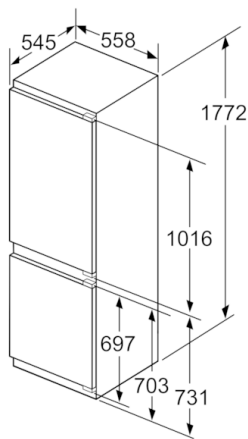

Rozmery

- rozmery prístroja (V x Š x H) : 177.2 cm x 55.8 cm x 54.5 cm
- rozmery niky (V x Š x H): 177.5 cm x 56.0 cm x 55.0 cm

Technické informácie

- záves dverí vpravo, voliteľný
- príkon: 120 W
- napätie: 220 - 240 V
- transportné rukoväte

Špecifikácie

- Na základe výsledkov normalizovanej skúšky trvajúcej 24h. Skutočná spotreba energie závisí na spôsobe použitia a umiestnenia spotrebiča.
- Objem brutto 272 l
- Objem brutto - chladiaci priestor 195 l
- Objem brutto**** mraznička: 77 l (-18°C a nižšia)

**Serie | 6, Zabudovateľná chladnička s mrazničkou dole, 177.2 x 55.8 cm
KIS86AD40**

rozmery v mm

rozmery v mm

Uvedené rozmery dvierok platia pre poldrážku dvierok 4 mm.

rozmery v mm

rozmery v mm
Odporúčané rozmery medzier pre plochý záves