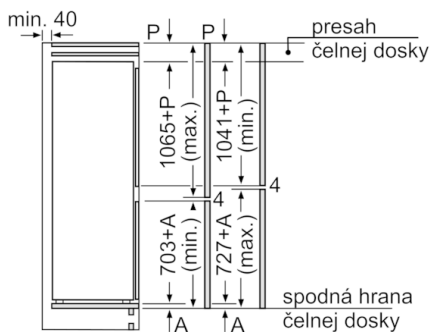

Rozmery

- rozmery prístroja (V x Š x H) : 177.2 cm x 55.8 cm x 54.5 cm
- rozmery niky (V x Š x H): 177.5 cm x 56.0 cm x 55.0 cm

Technické informácie

- záves dverí vpravo, voliteľný
- príkon: 120 W
- napätie: 220 - 240 V
- transportné rukoväte

**Serie | 6, Zabudovateľná chladnička s mrazničkou dole, 177.2 x 55.8 cm
KIS86AD40**

rozmery v mm

rozmery v mm

Uvedené rozmery dvierok platia pre poldrážku dvierok 4 mm.

rozmery v mm

rozmery v mm
Odporúčané rozmery medzier pre plochý záves

F	R	X
16-19	0-3	2,5
20	0-1	3
	2-3	2,5
21	0-1	3
	2-3	2,5
22	0	4
	1	3,5
	2-3	3

Rozmery medzier odporúčané v tabuľke je potrebné dodržiavať, aby bolo zaručené bezproblémové otváranie dverí zariadenia a nedochádzalo k poškodeniu kuchynského nábytku.