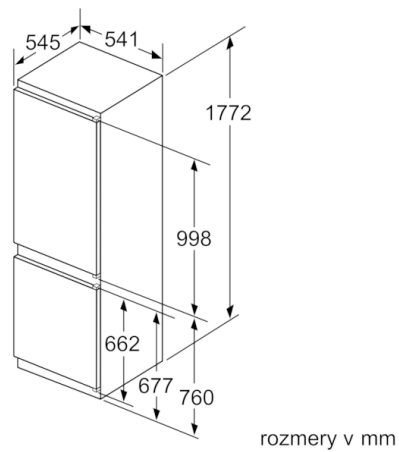

### Rozmery

- rozmery prístroja (V x Š x H) : 177.2 cm x 54.1 cm x 54.5 cm
- rozmery niky (V x Š x H): 177.5 cm x 56.0 cm x 55.0 cm

**Serie | 4, Zabudovateľná chladnička s mrazničkou dole, 177.2 x 54.1 cm KIN86VS30**

Uvedené rozmery dvierok nábytku platia pre poldrážku dvierok 4 mm.

rozmery v mm