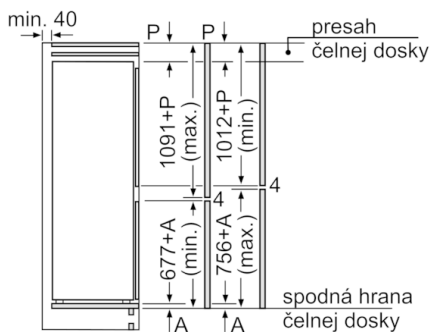

Serie | 4, Zabudovateľná chladnička s mrazničkou dole, 177.2 x 54.1 cm KIN86VS30

Uvedené rozmery dvierok nábytku platia pre poldrážku dvierok 4 mm.

rozmery v mm