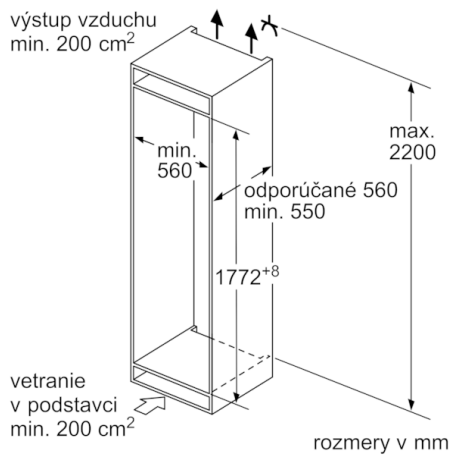

### Rozmery

- rozmery prístroja (V x Š x H) : 177.2 cm x 54.1 cm x 54.5 cm
- rozmery niky (V x Š x H): 177.5 cm x 56.0 cm x 55.0 cm

**Serie | 4, Zabudovateľná chladnička s mrazničkou dole, 177.2 x 54.1 cm KIN86VS30**

Uvedené rozmery dvierok nábytku platia pre poldrážku dvierok 4 mm.

rozmery v mm