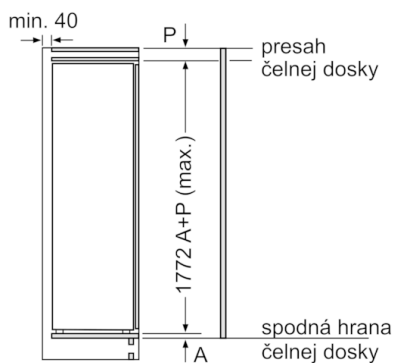

### Rozmery

- rozmery prístroja (V x Š x H) : 177.2 cm x 55.8 cm x 54.5 cm
- rozmery niky (V x Š x H): 177.5 cm x 56.0 cm x 55.0 cm

### Hlavné benefity

- 1 zásuvka VitaFresh plus na teleskopických výsuvoch s reguláciou vlhkosti - udrží ovocie a zeleninu až 2x dlhšie čerstvé a plné vitamínov
- 1 priehradka MultiBox na teleskopických výsuvoch - transparentná zásuvka s vlnitým dnom, ideálna pre skladovanie ovocia a zeleniny
- varioShelf - individuálne nastaviteľná priehradka pre dokonalé využitie priestoru
- easyAccess Shelf - pre jednoduchý prístup a dokonalý prehľad
- touchControl - elegantné a presné dotykové ovládanie
- Objem brutto 288 l
- Objem brutto - chladiaci priestor 254 l
- Objem brutto\*\*\*\* mrazička: 34 l (-18°C a nižšia)
- Na základe výsledkov normalizovanej skúšky trvajúcej 24h. Skutočná spotreba energie závisí na spôsobe použitia a umiestnenia spotrebiča.

**Serie | 6, Zabudovateľná chladnička s mraziacou časťou, 177.5 x 56 cm  
KIL82AF30**

rozmery v mr

rozmery v mr

rozmery v mm

Maximálna prípustná hmotnosť predných častí nábytku

Montované dverka nábytku, ktoré prekračujú prípustnú hmotnosť, môžu spôsobiť poškodenie a ovplyvniť funkciu závesu.