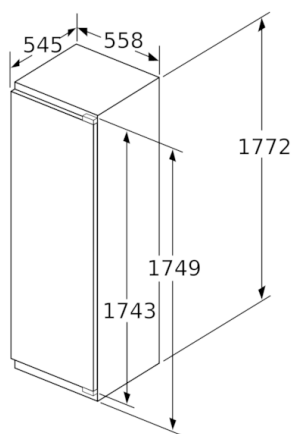

### Mraziaci priestor

- objem \*\*\*\* mraziacej časti: 34 l
- mraziaca kapacita: 3 kg za 24 hod.
- doba skladovania pri poruche: 22 hod.
- 1 mraziaci priestor s klapkou
- 1 odnímateľná plocha z bezpečnostného skla
- mraziaca zásuvka vhodná pre pizzu

### Rozmery

- rozmery prístroja (V x Š x H) : 177.2 cm x 55.8 cm x 54.5 cm
- rozmery niky (V x Š x H): 177.5 cm x 56.0 cm x 55.0 cm

**Serie | 6, Zabudovateľná chladnička s mraziacou časťou, 177.5 x 56 cm  
KIL82AF30**

rozmery v mr

rozmery v mr

rozmery v mm

Maximálna prípustná hmotnosť predných častí nábytku

Montované dverka nábytku, ktoré prekračujú prípustnú hmotnosť, môžu spôsobiť poškodenie a ovplyvniť funkciu závesu.