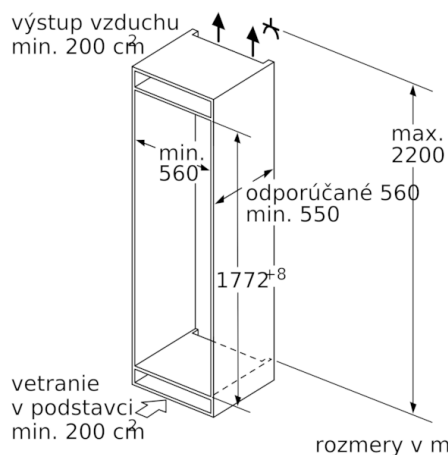

### Rozmery

- rozmery prístroja (V x Š x H) : 177.2 cm x 55.8 cm x 54.5 cm
- rozmery niky (V x Š x H): 177.5 cm x 56.0 cm x 55.0 cm

### Hlavné benefity

- 1 zásuvka VitaFresh plus na teleskopických výsuvoch s reguláciou vlhkosti - udrží ovocie a zeleninu až 2x dlhšie čerstvé a plné vitamínov
- 1 priehradka MultiBox na teleskopických výsuvoch - transparentná zásuvka s vlnitým dnom, ideálna pre skladovanie ovocia a zeleniny
- varioShelf - individuálne nastaviteľná priehradka pre dokonalé využitie priestoru
- easyAccess Shelf - pre jednoduchý prístup a dokonalý prehľad
- touchControl - elegantné a presné dotykové ovládanie
- Objem brutto 288 l
- Objem brutto - chladiaci priestor 254 l
- Objem brutto\*\*\*\* mrazička: 34 l (-18°C a nižšia)
- Na základe výsledkov normalizovanej skúšky trvajúcej 24h. Skutočná spotreba energie závisí na spôsobe použitia a umiestnenia spotrebiča.

**Serie | 6, Zabudovateľná chladnička s mraziacou časťou, 177.5 x 56 cm  
KIL82AF30**

rozmery v mr

rozmery v mr

rozmery v mm

Maximálna prípustná hmotnosť predných častí nábytku

Montované dverka nábytku, ktoré prekračujú prípustnú hmotnosť, môžu spôsobiť poškodenie a ovplyvniť funkciu závesu.