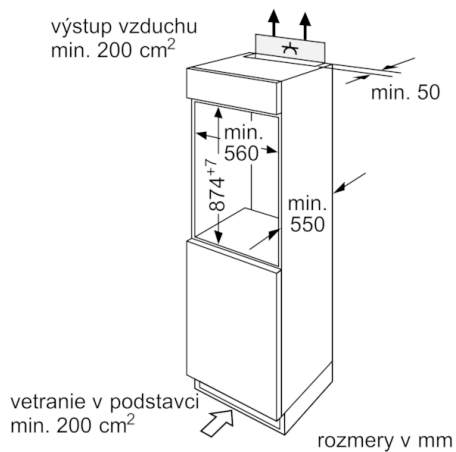

Chladiaci priestor

- počet odkladacích plôch z bezpečnostného skla : 3 , z toho výškovo nastaviteľných: 2
- 1 priehradka MultiBox - transparentná zásuvka s vlnitým dnom, ideálna pre skladovanie ovocia a zeleniny
- počet odkladacích priehradiek vo dverách: 4
- LED osvetlenie

Mraziaci priestor

- 1 mraziaci priestor s klapkou
- mraziaca zásuvka vhodná pre pizzu

Technické informácie

- záves dverí vpravo, voliteľný

Rozmery

- rozmery niky (V x Š x H): 88.0 cm x 56.0 cm x 55.0 cm
- rozmery prístroja (V x Š x H) : 87.4 cm x 54.1 cm x 54.2 cm

Serie | 2, Zabudovateľná chladnička s mraziacou časťou, 88 x 56 cm KIL18V60

rozmery v mm
Odporúčané rozmery medzier
pre plochý záves

	F	R	X
	16-19	0-3	2,5
	20	0-1	3
	21	0-1	3
		2-3	2,5
	22	0	4
		1	3,5
		2-3	3