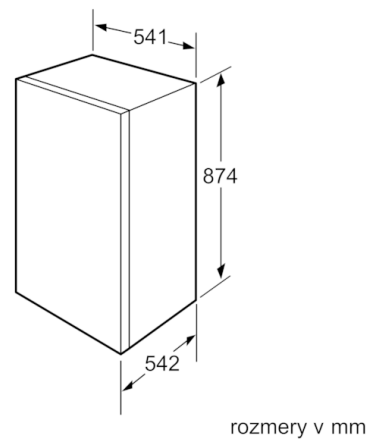

Mraziaci priestor

- 1 mraziaci priestor s klapkou
- mraziaca zásuvka vhodná pre pizzu

Technické informácie

- záves dverí vpravo, voliteľný

Rozmery

- rozmery niky (V x Š x H): 88.0 cm x 56.0 cm x 55.0 cm
- rozmery prístroja (V x Š x H) : 87.4 cm x 54.1 cm x 54.2 cm

Serie | 2, Zabudovateľná chladnička s mraziacou časťou, 88 x 56 cm KIL18V60

rozmery v mm
Odporúčané rozmery medzier
pre plochý záves

	F	R	X
	16-19	0-3	2,5
	20	0-1	3
	21	0-1	3
		2-3	2,5
	22	0	4
		1	3,5
		2-3	3