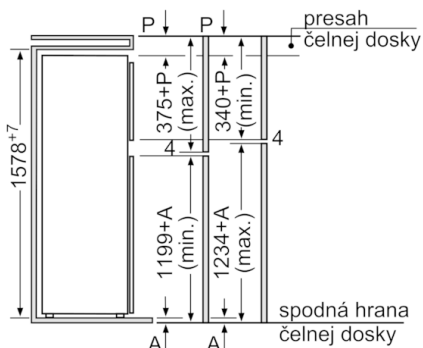

### **Rozmery**

- rozmery niky (V x Š x H): 158.0 cm x 56.0 cm x 55.0 cm
- rozmery prístroja (V x Š x H) : 157.8 cm x 54.1 cm x 54.5 cm

**Serie | 4, Zabudovateľná chladnička s  
mrazničkou hore, 157.8 x 54.1 cm  
KID28A21**

rozmery v mm

výstup vzduchu  
min. 200 cm<sup>2</sup>

vetranie v podstavci  
min. 200 cm<sup>2</sup>

rozmery v mm

Uvedené rozmery dverok platia pre poldrážku dverok 4 mm. Pri použití inej šírky poldrážky (max. 14 mm) je potrebné potrebné rozmery prispôbiť. rozmery v mm