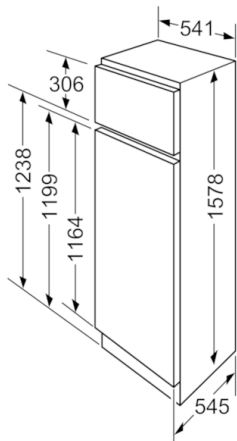

### **Mraziaci priestor**

- výškovo nastaviteľný rošt

### **Rozmery**

- rozmery niky (V x Š x H): 158.0 cm x 56.0 cm x 55.0 cm
- rozmery prístroja (V x Š x H) : 157.8 cm x 54.1 cm x 54.5 cm

**Serie | 4, Zabudovateľná chladnička s  
mrazničkou hore, 157.8 x 54.1 cm  
KID28A21**

rozmery v mm

výstup vzduchu  
min. 200 cm<sup>2</sup>

vetranie v podstavci  
min. 200 cm<sup>2</sup>

rozmery v mm

Uvedené rozmery dverok platia pre poldrážku dverok 4 mm. Pri použití inej šírky poldrážky (max. 14 mm) je potrebné potrebné rozmery prispôbiť. rozmery v mm