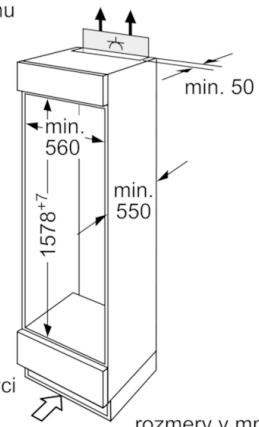

### **Mraziaci priestor**

- výškovo nastaviteľný rošt

### **Rozmery**

- rozmery niky (V x Š x H): 158.0 cm x 56.0 cm x 55.0 cm
- rozmery prístroja (V x Š x H) : 157.8 cm x 54.1 cm x 54.5 cm

**Serie | 4, Zabudovateľná chladnička s  
mrazničkou hore, 157.8 x 54.1 cm  
KID28A21**

rozmery v mm

výstup vzduchu  
min. 200 cm<sup>2</sup>

vetranie v podstavci  
min. 200 cm<sup>2</sup>

rozmery v mm

Uvedené rozmery dverok platia pre poldrážku dverok 4 mm. Pri použití inej šírky poldrážky (max. 14 mm) je potrebné potrebné rozmery prispôbiť. rozmery v mm