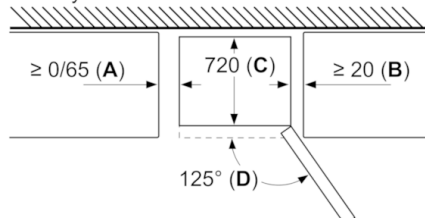

Názov spotrebiča	A	B	C	D
KGN56	0/65	20	720	125
KGF56	0/65	20	720	125

A: Pri modeloch so zvislými integrovanými rukoväťami je pre jednoduché otváranie potrebná minimálna vzdialenosť 65 mm.