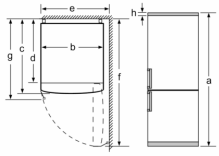

Serie | 4, Voľne stojaca chladnička s mrazničkou dole, 203 x 70 cm, Biela KGN49XWEA

Názov spotrebiča	a	b	c	d	e	f	g	h
KGN 46 (vonkajšia rukoväť)	1860	700	670	590	740	1310	710	12
KGN 46 (vnútorná rukoväť)	1860	700	670	590	710	1310	670	12
KGN 49 (vonkajšia rukoväť)	2030	700	670	590	740	1310	710	12
KGN 49 (vnútorná rukoväť)	2030	700	670	590	710	1310	670	12

rozmery v mm