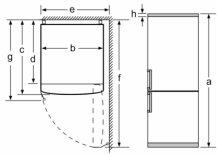

Séria 4, Voľne stojaca chladnička s mrazničkou dole, 203 x 70 cm, Nerez s povrchom AntiFingerPrint KGN49XIEA

Názov spotrebiča	a	b	c	d	e	f	g	h
KGN 46 (vonkajšia rukoväť)	1860	700	670	590	740	1310	710	12
KGN 46 (vnútorná rukoväť)	1860	700	670	590	710	1310	670	12
KGN 49 (vonkajšia rukoväť)	2030	700	670	590	740	1310	710	12
KGN 49 (vnútorná rukoväť)	2030	700	670	590	710	1310	670	12

rozmery v mm