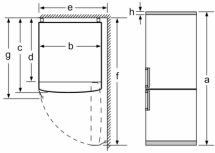

Séria 6, Voľne stojaca chladnička s mrazničkou dole, 203 x 70 cm, Nerez s povrchom AntiFingerPrint KGN49AIDP

Názov spotrebiča	a	b	c	d	e	f	g	h
KGN 46 (vonkajšia rukoväť)	1860	700	670	590	740	1310	710	12
KGN 46 (vnútorná rukoväť)	1860	700	670	590	710	1310	670	12
KGN 49 (vonkajšia rukoväť)	2030	700	670	590	740	1310	710	12
KGN 49 (vnútorná rukoväť)	2030	700	670	590	710	1310	670	12

rozmery v mm