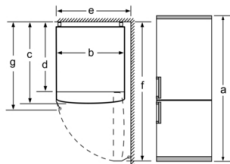

Séria 4, Voľne stojaca chladnička s mrazničkou dole, 203 x 60 cm, Biela KGN39VWEP

názov spotrebiča	a	b	c	d	e	f	g
KGN39/KGF39 (vnútorná rukoväť)	2030	600	660	590	600	1210	660
KGN39/KGF39 (vonkajšia rukoväť)	2030	600	660	590	640	1210	700

technické údaje	
a	výška
b	šírka
c	hĺbka pri zatvorených dverkách bez rukoväti
d	hĺbka skrinky
e	šírka pri dverkách otvorených v uhle 90°
f	hĺbka pri otvorených dverkách
g	hĺbka pri zatvorených dverkách s rukoväťou

rozmery v mm