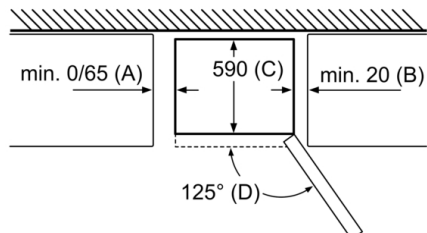

názov spotrebiča	A	B	C	D
KGN33, 36, 39, 46, 49	0/65	20	590	125
KGF39, 49	0/65	20	590	125

Rozmer A:

Pri modeloch so zvislými integrovanými rukoväťami je pre jednoduché otváranie potrebná minimálna vzdialenosť 65 mm.

rozmery v mm