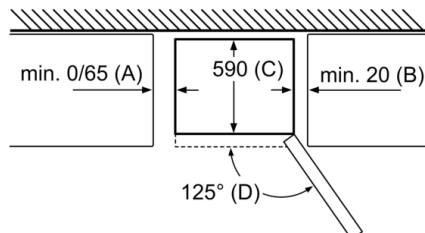

Rozmery

- rozmery prístroja (V x Š x H) : 203.0 cm x 60.0 cm x 66.0 cm

Technické informácie

- záves dverí vpravo, voliteľný
- výškovo nastaviteľné nožičky vpredu, kolieska vzadu
- príkon: 100 W
- napätie: 220 - 240 V

Príslušenstvo

- zásobník na vajíčka, miska na ľad

Špecifikácie

- Na základe výsledkov normalizovanej skúšky trvajúcej 24h. Skutočná spotreba energie závisí na spôsobe použitia a umiestnenia spotrebiča.
- Deklarovanú spotrebu energie je možné dosiahnuť pokiaľ sú použité vymedzovacie úchytky. Spotrebič bez úchytky je plne funkčný, ale má o niečo vyššiu spotrebu elektrickej energie. Hĺbka spotrebiča s úchytkami je väčšia asi o 3,5cm.

Životné prostredie a bezpečnosť

Inštalácia / Montáž

Všeobecné informácie

Séria 4, Voľne stojaca chladnička s mrazničkou dole, 203 x 60 cm, Biela KGN39VWDB

Keď sa spotrebič postaví priamo k stene, všetky zásuvky sa dajú úplne vytiahnuť.

rozmery v mm

názov spotrebiča	A	B	C	D
KGN33, 36, 39, 46, 49	0/65	20	590	125
KGF39, 49	0/65	20	590	125

Rozmer A:

Pri modeloch so zvislými integrovanými rukoväťami je pre jednoduché otváranie potrebná minimálna vzdialenosť 65 mm.