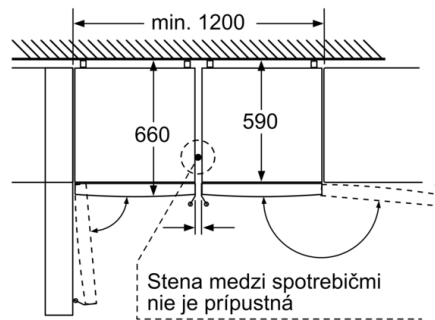

Serie | 4, Voľne stojaca chladnička s mrazničkou dole, 203 x 60 cm, Biela KGN39VW35

názov spotrebiča	a	b	c	d	e	f	g	h
KGN39/KGF39 (vniútorná rukoväť)	2030	600	660	590	600	1210	660	12
KGN39/KGF39 (vonkajšia rukoväť)	2030	600	660	590	640	1210	700	12

Oba zobrazené spotrebiče sú identické. (S rôznym dorazom dverí)

rozmery v mm