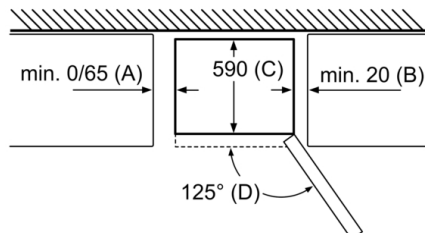

Rozmery

- rozmery prístroja (V x Š x H) : 203.0 cm x 60.0 cm x 66.0 cm

Technické informácie

- záves dverí vpravo, voliteľný
- výškovo nastaviteľné nožičky vpredu, kolieska vzadu
- príkon: 100 W
- napätie: 220 - 240 V

Séria 4, Voľne stojaca chladnička s mrazničkou dole, 203 x 60 cm, Vzhľad nerez KGN39VLDA

| názov spotrebiča | a | b | c | d | e | f | g |
|---------------------------------|------|-----|-----|-----|-----|------|-----|
| KGN39/KGF39 (vnútorná rukoväť) | 2030 | 600 | 660 | 590 | 600 | 1210 | 660 |
| KGN39/KGF39 (vonkajšia rukoväť) | 2030 | 600 | 660 | 590 | 640 | 1210 | 700 |

rozmery v mm

Keď sa spotrebič postaví priamo k stene, všetky zásuvky sa dajú úplne vytiahnuť.

* S externou rukoväťou a aj bez nej.

| názov spotrebiča | A | B | C | D |
|-----------------------|------|----|-----|-----|
| KGN33, 36, 39, 46, 49 | 0/65 | 20 | 590 | 125 |
| KGF39, 49 | 0/65 | 20 | 590 | 125 |

Rozmer A:

Pri modeloch so zvislými integrovanými rukoväťami je pre jednoduché otváranie potrebná minimálna vzdialenosť 65 mm.

rozmery v mm