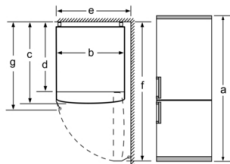

Rozmery

- rozmery prístroja (V x Š x H) : 203.0 cm x 60.0 cm x 66.0 cm

Technické informácie

- záves dverí vpravo, voliteľný
- výškovo nastaviteľné nožičky vpredu, kolieska vzadu
- príkon: 100 W
- napätie: 220 - 240 V

Príslušenstvo

- zásobník na vajička, miska na ľad

Špecifikácie

- Deklarovanú spotrebu energie je možné dosiahnuť pokiaľ sú použité vymedzovacie úchytky. Spotrebič bez úchytiak je plne funkčný, ale má o niečo vyššiu spotrebu elektrickej energie. Hĺbka spotrebiča s úchytkami je väčšia asi o 3,5cm.

Séria 4, Voľne stojaca chladnička s mrazničkou dole, 203 x 60 cm, Vzhľad nerez KGN39VLDA

| názov spotrebiča | a | b | c | d | e | f | g |
|---------------------------------|------|-----|-----|-----|-----|------|-----|
| KGN39/KGF39 (vnútorná rukoväť) | 2030 | 600 | 660 | 590 | 600 | 1210 | 660 |
| KGN39/KGF39 (vonkajšia rukoväť) | 2030 | 600 | 660 | 590 | 640 | 1210 | 700 |

rozmery v mm

Keď sa spotrebič postaví priamo k stene, všetky zásuvky sa dajú úplne vytiahnuť.

* S externou rukoväťou a aj bez nej.

| názov spotrebiča | A | B | C | D |
|-----------------------|------|----|-----|-----|
| KGN33, 36, 39, 46, 49 | 0/65 | 20 | 590 | 125 |
| KGF39, 49 | 0/65 | 20 | 590 | 125 |