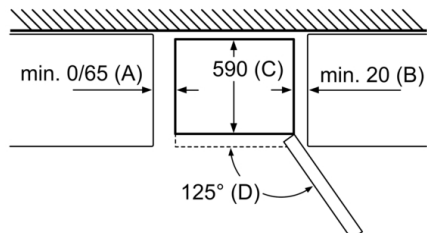

rozmery v mm

Keď sa spotrebič postaví priamo k stene, všetky zásuvky sa dajú úplne vytiahnuť.

* S externou rukoväťou a aj bez nej.

názov spotrebiča	A	B	C	D
KGN33, 36, 39, 46, 49	0/65	20	590	125
KGF39, 49	0/65	20	590	125

Rozmer A:

Pri modeloch so zvislými integrovanými rukoväťami je pre jednoduché otváranie potrebná minimálna vzdialenosť 65 mm.

rozmery v mm