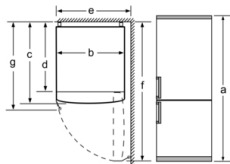

Mraziaci priestor

- 3 x transparentná mraziaca priehradka

Rozmery

- rozmery prístroja (V x Š x H) : 203.0 cm x 60.0 cm x 66.0 cm

Technické informácie

- záves dverí vpravo, voliteľný
- výškovo nastaviteľné nožičky vpredu, kolieska vzadu
- príkon: 100 W
- napätie: 220 - 240 V

Príslušenstvo

- zásobník na vajíčka, miska na ľad

Špecifikácie

- Na základe výsledkov normalizovanej skúšky trvajúcej 24h. Skutočná spotreba energie závisí na spôsobe použitia a umiestnenia spotrebiča.
- Deklarovanú spotrebu energie je možné dosiahnuť pokiaľ sú použité vymedzovacie úchytky. Spotrebič bez úchytiak je plne funkčný, ale má o niečo vyššiu spotrebu elektrickej energie. Hĺbka spotrebiča s úchytkami je väčšia asi o 3,5cm.

Životné prostredie a bezpečnosť

Inštalácia / Montáž

Všeobecné informácie

Séria 4, Voľne stojaca chladnička s mrazničkou dole, 203 x 60 cm, Vzhľad nerez KGN397LEP

názov spotrebiča	a	b	c	d	e	f	g
KGN39/KGF39 (vnútorná rukoväť)	2030	600	660	590	600	1210	660
KGN39/KGF39 (vonkajšia rukoväť)	2030	600	660	590	640	1210	700