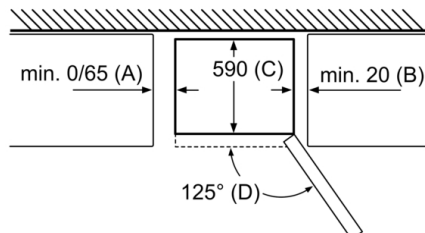

Príslušenstvo

- zásobník na vajíčka, miska na ľad

Špecifikácie

- Na základe výsledkov normalizovanej skúšky trvajúcej 24h. Skutočná spotreba energie závisí na spôsobe použitia a umiestnenia spotrebiča.
- Deklarovanú spotrebu energie je možné dosiahnuť pokiaľ sú použité vymedzovacie úchytky. Spotrebič bez úchytiak je plne funkčný, ale má o niečo vyššiu spotrebu elektrickej energie. Hĺbka spotrebiča s úchytkami je väčšia asi o 3,5cm.

Životné prostredie a bezpečnosť

Inštalácia / Montáž

Všeobecné informácie

Séria 4, Voľne stojaca chladnička s mrazničkou dole, 203 x 60 cm, Vzhľad nerez KGN397LEP

názov spotrebiča	a	b	c	d	e	f	g
KGN39/KGF39 (vnútorná rukoväť)	2030	600	660	590	600	1210	660
KGN39/KGF39 (vonkajšia rukoväť)	2030	600	660	590	640	1210	700

rozmery v mm

Keď sa spotrebič postaví priamo k stene, všetky zásuvky sa dajú úplne vytiahnuť.

* S externou rukoväťou a aj bez nej.

názov spotrebiča	A	B	C	D
KGN33, 36, 39, 46, 49	0/65	20	590	125
KGF39, 49	0/65	20	590	125

Rozmer A:

Pri modeloch so zvislými integrovanými rukoväťami je pre jednoduché otváranie potrebná minimálna vzdialenosť 65 mm.

rozmery v mm