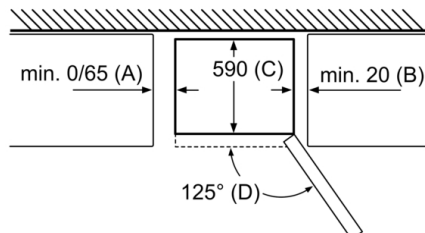

názov spotrebiča	A	B	C	D
KGN33, 36, 39, 46, 49	0/65	20	590	125
KGF39, 49	0/65	20	590	125

Rozmer A:

Pri modeloch so zvislými integrovanými rukoväťami je pre jednoduché otváranie potrebná minimálna vzdialenosť 65 mm.

rozmery v mm