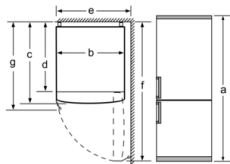

Séria 4, Voľne stojaca chladnička s mrazničkou dole, 203 x 60 cm, Nerez s povrchom AntiFingerPrint KGN393IDA

názov spotrebiča	a	b	c	d	e	f	g
KGN39/KGF39 (vnútorná rukoväť)	2030	600	660	590	600	1210	660
KGN39/KGF39 (vonkajšia rukoväť)	2030	600	660	590	640	1210	700

technické údaje	
a	výška
b	šírka
c	hĺbka pri zatvorených dverkách bez rukoväti
d	hĺbka skrinky
e	šírka pri dverkách otvorených v uhle 90°
f	hĺbka pri otvorených dverkách
g	hĺbka pri zatvorených dverkách s rukoväťou

rozmery v mm