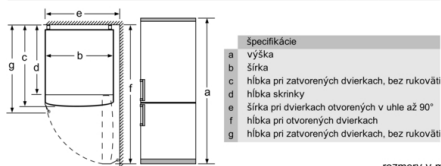

Séria 4, Voľne stojaca chladnička s mrazničkou dole, 186 x 60 cm, Biela KGN36VWEC

názov spotrebiča	a	b	c	d	e	f	g
KG36 (vnútorná rukoväť)	1860	600	660	590	600	1210	660
KG36 (vonkajšia rukoväť)	1860	600	660	590	640	1210	700

rozmery v mm