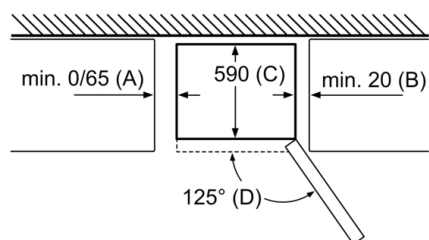

Rozmery

- rozmery prístroja (V x Š x H) : 186.0 cm x 60.0 cm x 66.0 cm

Technické informácie

- záves dverí vpravo, voliteľný
- výškovo nastaviteľné nožičky vpredu, kolieska vzadu
- príkon: 100 W
- napätie: 220 - 240 V

Príslušenstvo

- zásobník na vajíčka, miska na ľad

Špecifikácie

- Na základe výsledkov normalizovanej skúšky trvajúcej 24h. Skutočná spotreba energie závisí na spôsobe použitia a umiestnenia spotrebiča.
- Deklarovanú spotrebu energie je možné dosiahnuť pokiaľ sú použité vymedzovacie úchytky. Spotrebič bez úchytek je plne funkčný, ale má o niečo vyššiu spotrebu elektrickej energie. Hĺbka spotrebiča s úchytkami je väčšia asi o 3,5cm.

rozmery v mm

názov spotrebiča	A	B	C	D
KG33, 36, 39, 46, 49	0/65	20	590	125
KGF39, 49	0/65	20	590	125

Rozmer A:

Pri modeloch so zvislými integrovanými rukoväťami je pre jednoduché otváranie potrebná minimálna vzdialenosť 65 mm.

rozmery v mm