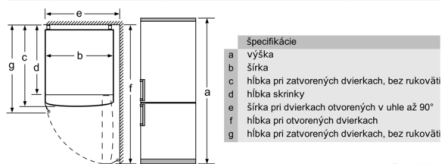

Rozmery

- rozmery prístroja (V x Š x H) : 186.0 cm x 60.0 cm x 66.0 cm

Serie | 4, Voľne stojaca chladnička s mrazničkou dole, 186 x 60 cm, inox look KGN36VL35

názov spotrebiča	a	b	c	d	e	f	g
KGN36 (vnútorná rukoväť)	1860	600	660	590	600	1210	660
KGN36 (vonkajšia rukoväť)	1860	600	660	590	640	1210	700