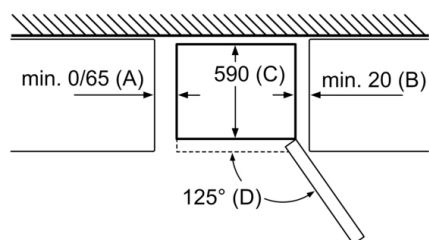

Rozmery

- rozmery prístroja (V x Š x H) : 186.0 cm x 60.0 cm x 66.0 cm

Technické informácie

- záves dverí vpravo, voliteľný
- výškovo nastaviteľné nožičky vpredu, kolieska vzadu
- príkon: 100 W
- napätie: 220 - 240 V

Príslušenstvo

- zásobník na vajíčka, miska na ľad

Špecifikácie

- Na základe výsledkov normalizovanej skúšky trvajúcej 24h. Skutočná spotreba energie závisí na spôsobe použitia a umiestnenia spotrebiča.
- Deklarovanú spotrebu energie je možné dosiahnuť pokiaľ sú použité vymedzovacie úchytky. Spotrebič bez úchytiak je plne funkčný, ale má o niečo vyššiu spotrebu elektrickej energie. Hĺbka spotrebiča s úchytkami je väčšia asi o 3,5cm.

rozmery v mm

názov spotrebiča	A	B	C	D
KGN33, 36, 39, 46, 49	0/65	20	590	125
KGF39, 49	0/65	20	590	125

Rozmer A:

Pri modeloch so zvislými integrovanými rukoväťami je pre jednoduché otváranie potrebná minimálna vzdialenosť 65 mm.

rozmery v mm