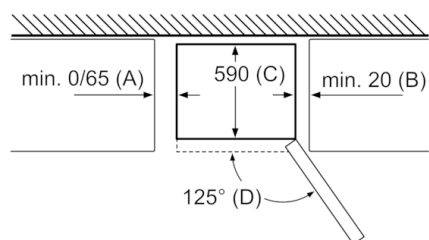

### Rozmery

- rozmery prístroja (V x Š x H) : 186.0 cm x 60.0 cm x 66.0 cm

rozmery v mm

názov spotrebiča	A	B	C	D
KGN33, 36, 39, 46, 49	0/65	20	590	125
KGF39, 49	0/65	20	590	125

Rozmer A:

Pri modeloch so zvislými integrovanými rukoväťami je pre jednoduché otváranie potrebná minimálna vzdialenosť 65 mm.

rozmery v mm