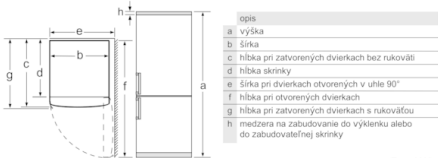

Serie | 2, Voľne stojaca chladnička s mrazničkou dole, 186 x 60 cm, inox look KGN36NL30

názov spotrebiča	a	b	c	d	e	f	g	h
KGN36 (vniútorná rukoväť)	1860	600	660	590	600	1210	660	12
KGN36 (vonkajšia rukoväť)	1860	600	660	590	640	1210	700	12

rozmery v mm