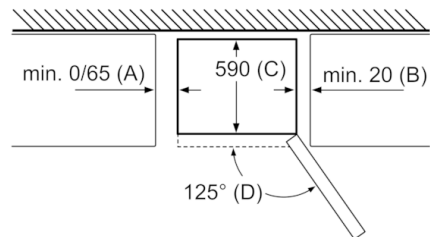

názov spotrebiča	A	B	C	D
KGN33, 36, 39, 46, 49	0/65	20	590	125
KGF39, 49	0/65	20	590	125

Rozmer A:

Pri modeloch so zvislými integrovanými rukoväťami je pre jednoduché otváranie potrebná minimálna vzdialenosť 65 mm.

rozmery v mm