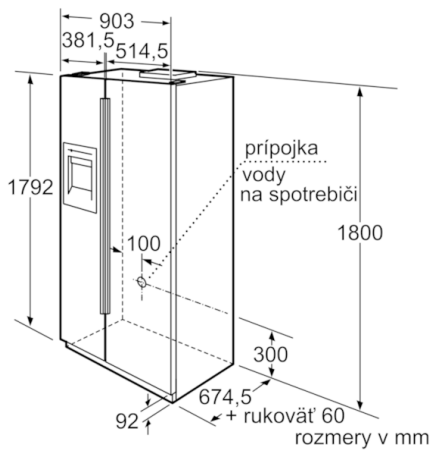

Mraziaci priestor

- 3 odkladacie plochy z bezpečnostného skla, z toho 2 výškovo nastaviteľné a výsuvné
- 3 odkladacie priehradky z umelej hmoty
- 2 transparentné mraziace priehradky
- 4 odkladacie priehradky vo dverách
- automatický výrobnik ľadu
- osvetlenie vnútorného priestoru
- osvetlenie vnútorného priestoru v mraziacej časti

Technické informácie

- spotreba energie za rok: 447 kWh
- užitkový objem celkom: 510 l
- chladiaci priestor: 346 l užitkový objem
- ****-mraziaci priestor: 155 l
- mraziaca kapacita: 10 kg za 24 hod.
- doba skladovania pri poruche: 5 hod.
- rozmery prístroja : v 180 x š 90 x h 67 cm
- klimatická trieda: SN-T
- príkon: 300 W
- napätie: 18V

**Serie | 6, Americká chladnička Side by Side,
Nerez (s povrchom proti odtlačkom prstov)
KAN58A75**

Zásuvky možno vytiahnuť, keď sú dverka otvorené v uhle 90°. Zásuvky možno vybrať, keď sú dverka celkom otvorené. rozmery v mm