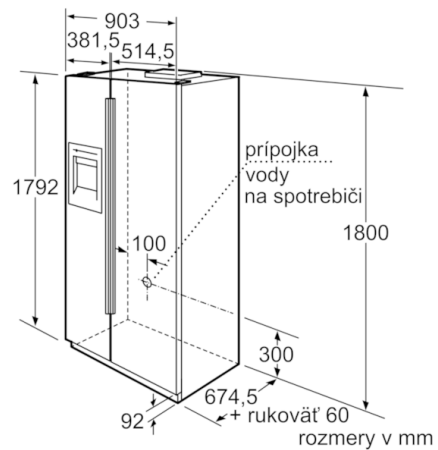

Mraziaci priestor

- 3 odkladacie plochy z bezpečnostného skla, z toho 2 výškovo nastaviteľné a výsuvné
- 3 odkladacie priehradky z umelej hmoty
- 2 transparentné mraziace priehradky
- 4 odkladacie priehradky vo dverách
- automatický výrobnik ľadu
- osvetlenie vnútorného priestoru
- osvetlenie vnútorného priestoru v mraziacej časti

Technické informácie

- spotreba energie za rok: 447 kWh
- užitkový objem celkom: 510 l
- chladiaci priestor: 346 l užitkový objem
- ****-mraziaci priestor: 155 l
- mraziaca kapacita: 10 kg za 24 hod.
- doba skladovania pri poruche: 5 hod.
- rozmery prístroja : v 180 x š 90 x h 67 cm
- klimatická trieda: SN-T
- príkon: 300 W
- napätie: 18V

**Serie | 6, Americká chladnička Side by Side,
Nerez (s povrchom proti odtlačkom prstov)
KAN58A75**

Zásuvky možno vytiahnuť, keď sú dverka otvorené v uhle 90°. Zásuvky možno vybrať, keď sú dverka celkom otvorené. rozmery v mm