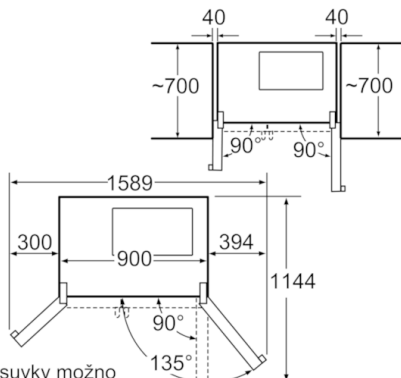

Technické údaje

Konštrukcia :	Voľne stojace
dekoračný rám/doska :	
Dekoračný rám nie je možné objednať ako zvláštne príslušenstvo	
výška (mm) :	1800
šírka (mm) :	903
hĺbka (mm) :	674
Hmotnosť netto (kg) :	113,318
príkion (W) :	300
istenie (A) :	10
záves dverí :	vľavo + vpravo
napätie (V) :	220-240
frekvencia (Hz) :	50
aprobačné certifikáty :	CE
Dĺžka prívodného kábla (cm) :	200
lehota skladovania pri poruche (hod.) :	5
počet kompresorov :	1
počet nezávislých chladiacich okruhov :	1
vnútorný ventilátor – mraziaca časť :	Áno
voliteľný záves dverí :	Nie
počet výškovo nastaviteľných odkladacích plôch v chladiacej časti (ks) :	2
priehradky na fľaše :	Nie
kapacita zásobníku na vodu (l) :	2,0
EAN :	4242002574608
Značka :	Bosch
názov produktu/predajné označenie :	KAN58A75
Trieda energetickej účinnosti (2010/30/EC) :	A+
Vážená ročná spotreba energie (kWh/annum) NEW (2010/30/EC) :	427,00
Skladovacie objemy všetkých oddelení bez označenia hviezdikami :	346
Skladovacie objemy všetkých oddelení na uchovávanie mrazených potravín označených hviezdikami :	164
automatické odmrazovanie :	úplné
čas teplotného nárastu :	5
kapacita mrazenia NEW (2010/30/EC) :	10
klimatická trieda :	SN-T
Hlučnosť v dB :	45
Spôsob montáže :	N/A

Technické informácie

- spotreba energie za rok: 447 kWh
- užitkový objem celkom: 510 l
- chladiaci priestor: 346 l užitkový objem
- ****-mraziaci priestor: 155 l
- mraziaca kapacita: 10 kg za 24 hod.
- doba skladovania pri poruche: 5 hod.
- rozmery prístroja : v 180 x š 90 x h 67 cm
- klimatická trieda: SN-T
- príkon: 300 W
- napätie: 18V

**Serie | 6, Americká chladnička Side by Side,
Nerez (s povrchom proti odtlačkom prstov)
KAN58A75**

Zásuvky možno vytiahnuť, keď sú dverka otvorené v uhle 90°. Zásuvky možno vybrať, keď sú dverka celkom otvorené. rozmery v mm