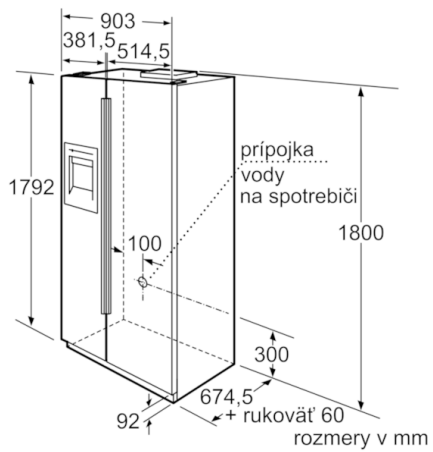

Chladiaci priestor

- MultiAirflow systém
- počet odkladacích plôch z bezpečnostného skla: 3, z toho 1 výškovo nastaviteľná, 2 odkladacie plochy výsuvné
-
- 2 zásobníky na zeleninu na teleskopických výsuvoch
- priehradka na maslo/syr
- 2 veľké odkladacie priehradky vo dverách, 2 malé odkladacie priehradky vo dverách
- obzvlášť jasné osvetlenie vnútorného priestoru
- obzvlášť jasné osvetlenie vnútorného priestoru v chladiacej časti

Mraziaci priestor

- 3 odkladacie plochy z bezpečnostného skla, z toho 2 výškovo nastaviteľné a výsuvné
- 3 odkladacie priehradky z umelej hmoty
- 2 transparentné mraziace priehradky
- 4 odkladacie priehradky vo dverách
- automatický výrobník ľadu
- osvetlenie vnútorného priestoru
- osvetlenie vnútorného priestoru v mraziacej časti

Technické informácie

- 4 kolieska pre lepšiu mobilitu spotrebiča
- záves dverí vľavo, záves dverí vpravo, nie je možné meniť
- pomôcka pre doverenie dverí
- predné odvetrávanie
- rozmery prístroja : v 180 x š 90 x h 67 cm
- príkon: 300 W
- napätie: 18V
- iQ 500

**Serie | 6, Americká chladnička Side by Side,
180 x 90 cm, inox look
KAN58A45**

* Pokiaľ je spotrebič umiestnený vedľa sporáka, musí byť bočný odstup min. 30 mm.

rozmery v mm