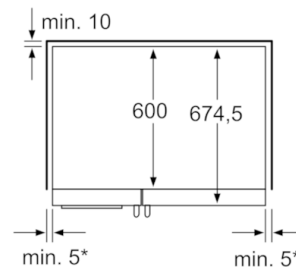

Technické informácie

- 4 kolieska pre lepšiu mobilitu spotrebiča
- záves dverí vľavo, záves dverí vpravo, nie je možné meniť
- pomôcka pre doverenie dverí
- predné odvetrávanie
- rozmery prístroja : v 180 x š 90 x h 67 cm
- príkon: 300 W
- napätie: 18V
- iQ 500

**Serie | 6, Americká chladnička Side by Side,
180 x 90 cm, inox look
KAN58A45**

* Pokiaľ je spotrebič umiestnený vedľa sporáka, musí byť bočný odstup min. 30 mm.

rozmery v mm