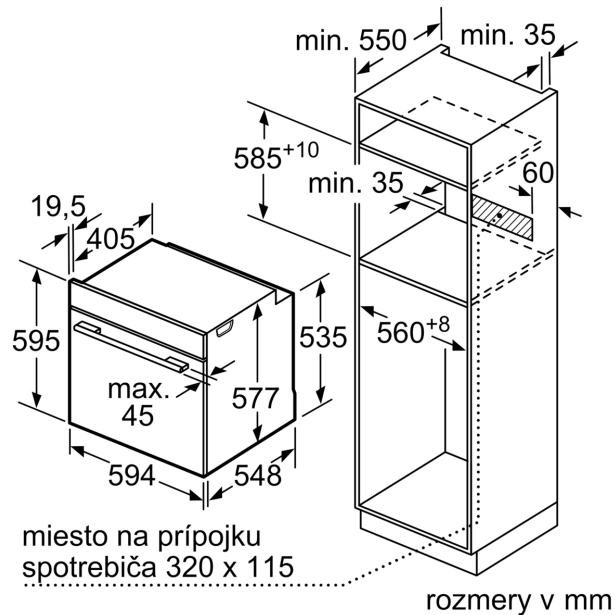

Konštrukcia: zabudovateľné
 Otváranie dverí: výklopné dvierka
 Požadovaná veľkosť otvoru na inštaláciu (v x š x h):585-595 x 560-568 x 550 mm
 Rozmery spotrebiča: 595 x 594 x 548 mm
 Rozmery zabaleného spotrebiča:675 x 660 x 690 mm
 materiál ovládacieho panelu:Glass
 Materiál dverí: sklo
 Hmotnosť netto:40.8 kg
 Dĺžka prírodného kábla: 120.0 cm
 EAN: 4242002808383
 Istenie: 16 A
 Napätie:220-240 V
 Frekvencia:60; 50 Hz
 Typ zástrčky: Gardy zástrčka s uzemnením
 Počet varných priestorov: 1
 Využitelný objem (priestor na varenie) - NOVINKA (2010/30/ES): . 71 l
 Trieda energetickej účinnosti: A+
 Spotreba energie na cyklus - konvenčný ohrev (2010/30/EC): 0.87 kWh/cyklus
 Spotreba energie na cyklus cirkulácie vzduchu - konvenčný ohrev (2010/30/EC):0.69 kWh/cyklus
 Index energetickej účinnosti (2010/30/EC):81.2 %
 Dodávané príslušenstvo: 1 x Zásobník pary, dierovaný, veľkosť S, 1 x Zásobník pary, dierovaný, veľkosť XL, 1 x Zásobník pary, nedierovaný, veľkosť S

Rozmery a technické informácie

- rozmery spotrebica (V x Š x H): 595 mm x 594 mm x 548 mm
- rozmery niky (V x Š x H): 585 mm - 595 mm x 560 mm - 568 mm x 550 mm
- "Rozmery potrebné pre zabudovanie nájdete v inštalračných materiáloch."
- Odporúčame vám vybrať si doplnkové produkty v rámci radu SER8, aby bola zaručená optimálna dizajnová kombinácia všetkých vstavaných spotrebičov.

Séria 8, Zabudovateľná rúra s funkciou pary, 60 x 60 cm, čierna HSG636BB1

Vezmite do úvahy miesto na odklepenie ovládacieho panela!

rozmery v mm

miesto na prípojku spotrebiča 320 x 115

rozmery v mm

Pokiaľ je spotrebič zabudovaný pod varným panelom, musí byť dodržaná nasledujúca hrúbka pracovnej dosky (príp. vrátane nosnej konštrukcie).

miesto na prípojku spotrebiča 320 x 115

rozmery v mm