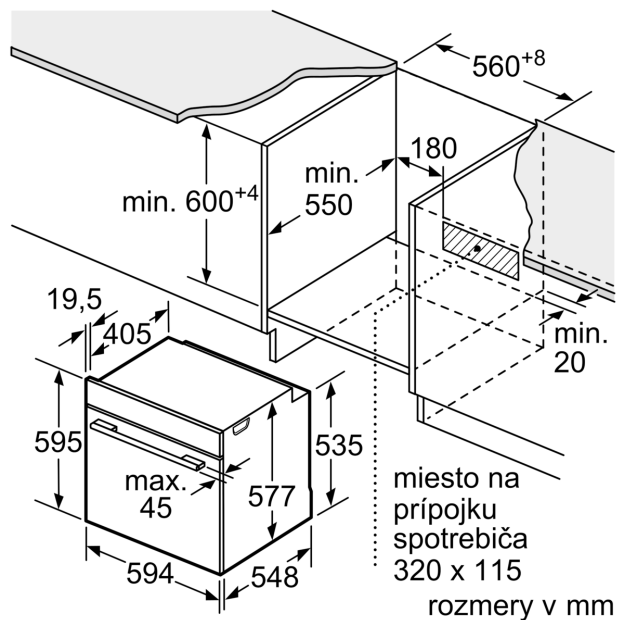

Rozmery a technické informácie

- rozmery spotrebica (V x Š x H): 595 mm x 594 mm x 548 mm
- rozmery niky (V x Š x H): 585 mm - 595 mm x 560 mm - 568 mm x 550 mm
- "Rozmery potrebné pre zabudovanie nájdete v inštalračných materiáloch."
- Odporúčame vám vybrať si doplnkové produkty v rámci radu SER8, aby bola zaručená optimálna dizajnová kombinácia všetkých vstavaných spotrebičov.

Séria 8, Zabudovateľná rúra s funkciou pary, 60 x 60 cm, čierna HSG636BB1

Vezmite do úvahy miesto na odklepenie ovládacieho panela!

rozmery v mm

miesto na prípojku spotrebiča 320 x 115

rozmery v mm

Pokiaľ je spotrebič zabudovaný pod varným panelom, musí byť dodržaná nasledujúca hrúbka pracovnej dosky (príp. vrátane nosnej konštrukcie).

Typ varného panela	min. hrúbka pracovnej dosky	
	nasadený	v rovine
indukčný varný panel	37 mm	38 mm
celoplošný indukčný varný panel	47 mm	48 mm
plynový varný panel	30 mm	38 mm
elektrický varný panel	27 mm	30 mm

miesto na prípojku spotrebiča 320 x 115

rozmery v mm