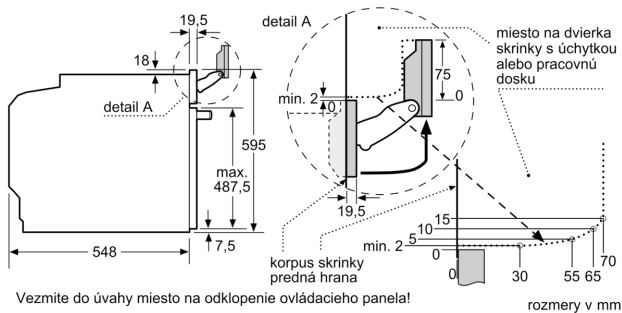

- nízka teplota dverí
- detská poistka

- bezpečnostné vypínanie ukazovateľ zvyškového tepla tlačidlo štart/stop spínač kontaktu dverí

Technické informácie

- dĺžka napájacieho kábla: 120 cm
- napätie: 220 - 240 V
- celkový príkon elektro: 3.6 kW
- trieda spotreby energie (podľa normy EU 65/2014): A+
- spotreba energie na cyklus pri konvenčnom ohreve: 0.87 kWh (na stupnici triedy energetickej účinnosti od A+++ do D) spotreba energie na cyklus v režime cirkulácie vzduchu: 0.69 kWh
- počet priestorov na pečenie: 1 zdroj tepla: elektrina objem priestoru na pečenie: 71 l

Rozmery a technické informácie

- rozmery spotrebica (V x Š x H): 595 mm x 594 mm x 548 mm
- rozmery niky (V x Š x H): 585 mm - 595 mm x 560 mm - 568 mm x 550 mm
- "Rozmery potrebné pre zabudovanie nájdete v inštalračných materiáloch."
- Odporúčame vám vybrať si doplnkové produkty v rámci radu SER8, aby bola zaručená optimálna dizajnová kombinácia všetkých vstavaných spotrebičov.

Séria 8, Zabudovateľná rúra s funkciou pary, 60 x 60 cm, čierna HSG636BB1

Vezmite do úvahy miesto na odklepenie ovládacieho panela!

rozmery v mm

miesto na prípojku spotrebiča 320 x 115

rozmery v mm

Pokiaľ je spotrebič zabudovaný pod varným panelom, musí byť dodržaná nasledujúca hrúbka pracovnej dosky (príp. vrátane nosnej konštrukcie).