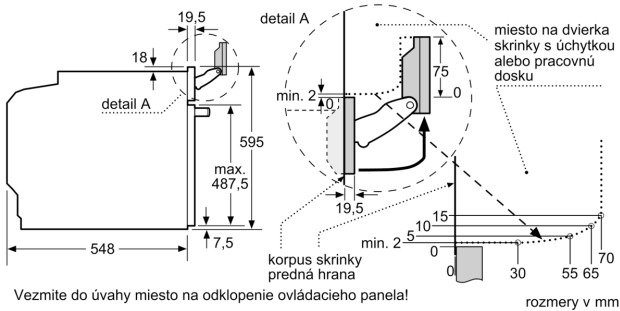

**Séria 8, Zabudovateľná rúra s
prídavnou parou, 60 x 60 cm,
antikoro
HRG675BS1**