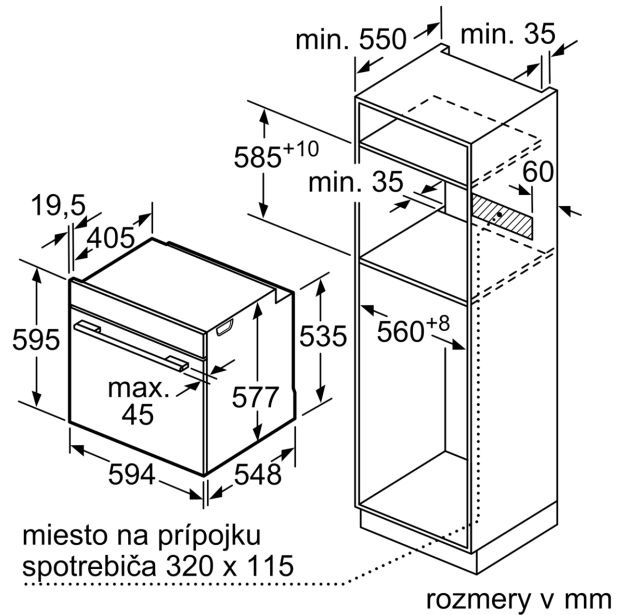

**Séria 8, Zabudovateľná rúra s
prídavnou parou, 60 x 60 cm,
antikoro
HRG675BS1**