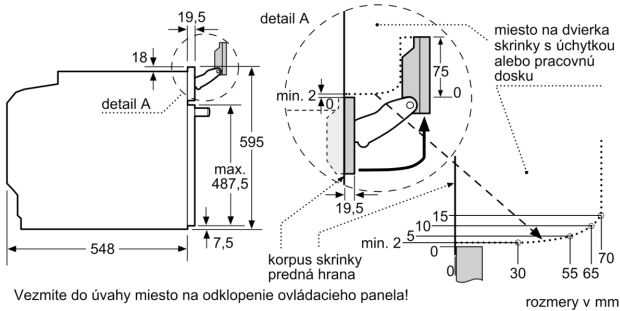

**Séria 8, Zabudovateľná rúra s
prídavnou parou, 60 x 60 cm,
antikoro
HRG635BS1**