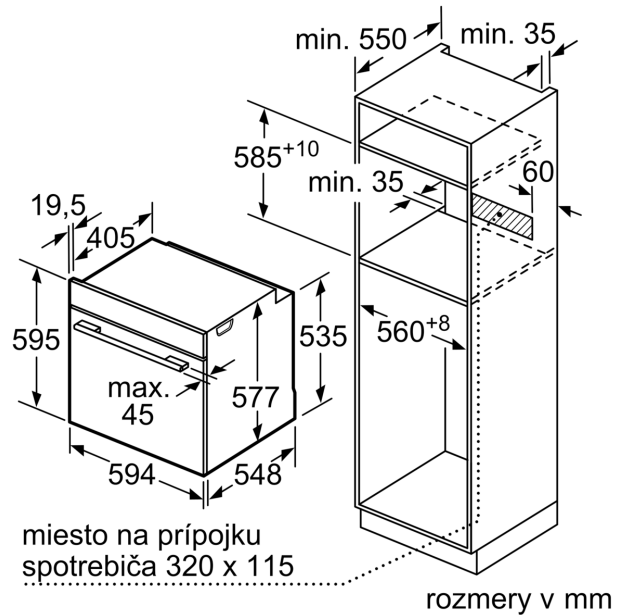

**Séria 8, Zabudovateľná rúra s
prídavnou parou, 60 x 60 cm,
antikoro
HRG635BS1**