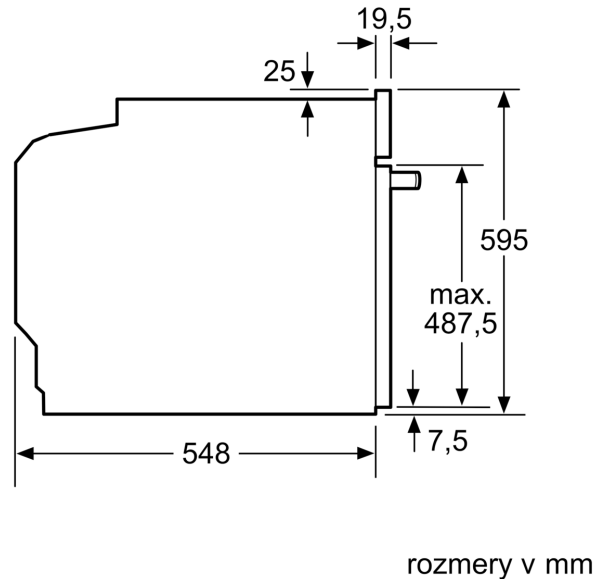

Príslušenstvo

- rošt, smaltovaný hlboký plech

Bezpečnosť a životné prostredie

- nízka teplota dverí
- detská poistka
- bezpečnostné vypínanie ukazovateľ zvyškového tepla

Technické informácie

- dĺžka napájacieho kábla: 120 cm
- napätie: 220 - 240 V
- celkový príkon elektro: 3.6 kW
- trieda spotreby energie (podľa normy EU 65/2014): A
- spotreba energie na cyklus pri konvenčnom ohreve: 0.97 kWh (na stupnici triedy energetickej účinnosti od A+++ do D) spotreba energie na cyklus v režime cirkulácie vzduchu: 0.81 kWh
- počet priestorov na pečenie: 1 zdroj tepla: elektrina objem priestoru na pečenie: 71 l

Rozmery a technické informácie

- rozmery spotrebica (V x Š x H): 595 mm x 594 mm x 548 mm
- rozmery niky (V x Š x H): 585 mm - 595 mm x 560 mm - 568 mm x 550 mm
- "Rozmery potrebné pre zabudovanie nájdete v inštaláčnych materiáloch."
- Odporúčame vám vybrať si doplnkové produkty v rámci radu SER6, aby bola zaručená optimálna dizajnová kombinácia všetkých vstavaných spotrebičov.

**Séria 6, Zabudovateľná rúra s
prídavnou parou, 60 x 60 cm, Nerez
HRG5584S1**

Rozmery v mm

A: 19,5 mm
B: Priestor pre pripojenie spotrebiča 320 x 115 mm

zabudovanie s varným panelom