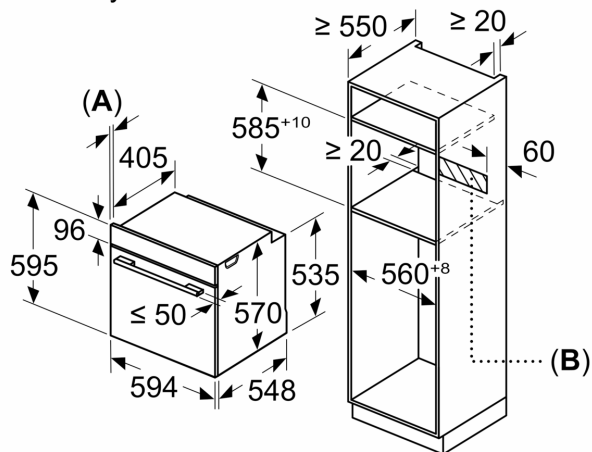

Príslušenstvo

- rošt, smaltovaný hlboký plech

Bezpečnosť a životné prostredie

- nízka teplota dverí
- detská poistka
- bezpečnostné vypínanie ukazovateľ zvyškového tepla

Technické informácie

- dĺžka napájacieho kábla: 120 cm
- napätie: 220 - 240 V
- celkový príkon elektro: 3.6 kW
- trieda spotreby energie (podľa normy EU 65/2014): A
- spotreba energie na cyklus pri konvenčnom ohreve: 0.97 kWh (na stupnici triedy energetickej účinnosti od A+++ do D) spotreba energie na cyklus v režime cirkulácie vzduchu: 0.81 kWh
- počet priestorov na pečenie: 1 zdroj tepla: elektrina objem priestoru na pečenie: 71 l

Rozmery a technické informácie

- rozmery spotrebica (V x Š x H): 595 mm x 594 mm x 548 mm
- rozmery niky (V x Š x H): 585 mm - 595 mm x 560 mm - 568 mm x 550 mm
- "Rozmery potrebné pre zabudovanie nájdete v inštaláčnych materiáloch."
- Odporúčame vám vybrať si doplnkové produkty v rámci radu SER6, aby bola zaručená optimálna dizajnová kombinácia všetkých vstavaných spotrebičov.

**Séria 6, Zabudovateľná rúra s
prídavnou parou, 60 x 60 cm, Nerez
HRG5584S1**

Rozmery v mm

A: 19,5 mm
B: Priestor pre pripojenie spotrebiča 320 x 115 mm

zabudovanie s varným panelom