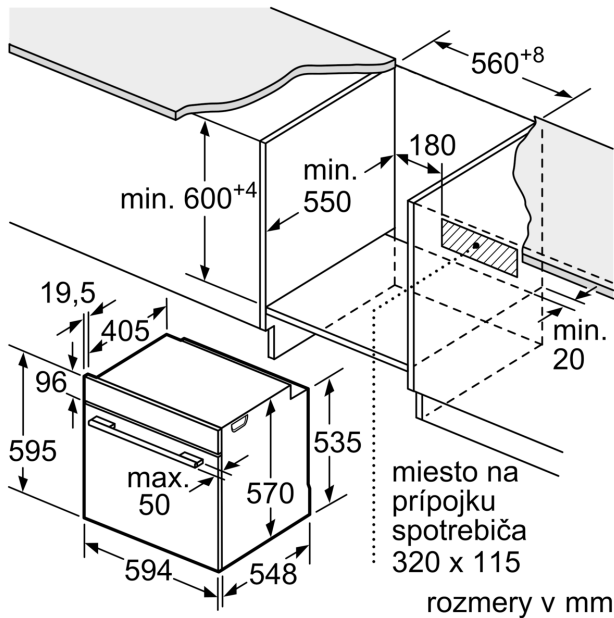

Príslušenstvo

- rošt, smaltovaný hlboký plech

Bezpečnosť a životné prostredie

- nízka teplota dverí
- detská poistka
- bezpečnostné vypínanie ukazovateľ zvyškového tepla

Technické informácie

- dĺžka napájacieho kábla: 120 cm
- napätie: 220 - 240 V
- celkový príkon elektro: 3.6 kW
- trieda spotreby energie (podľa normy EU 65/2014): A
- spotreba energie na cyklus pri konvenčnom ohreve: 0.97 kWh (na stupnici triedy energetickej účinnosti od A+++ do D) spotreba energie na cyklus v režime cirkulácie vzduchu: 0.81 kWh
- počet priestorov na pečenie: 1 zdroj tepla: elektrina objem priestoru na pečenie: 71 l

Rozmery a technické informácie

- rozmery spotrebica (V x Š x H): 595 mm x 594 mm x 548 mm
- rozmery niky (V x Š x H): 585 mm - 595 mm x 560 mm - 568 mm x 550 mm
- "Rozmery potrebné pre zabudovanie nájdete v inštaláčnych materiáloch."
- Odporúčame vám vybrať si doplnkové produkty v rámci radu SER6, aby bola zaručená optimálna dizajnová kombinácia všetkých vstavaných spotrebičov.

**Séria 6, Zabudovateľná rúra s
prídavnou parou, 60 x 60 cm, Nerez
HRG5584S1**

Rozmery v mm

A: 19,5 mm
B: Priestor pre pripojenie spotrebiča 320 x 115 mm

zabudovanie s varným panelom