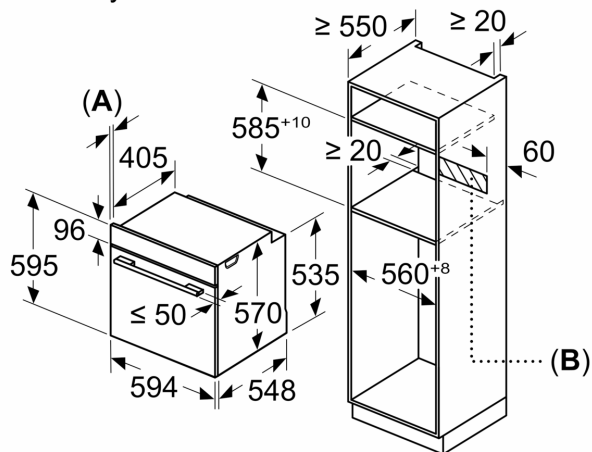

- napätie: 220 - 240 V
- celkový príkon elektro: 3.6 kW
- trieda spotreby energie (podľa normy EU 65/2014): A
- spotreba energie na cyklus pri konvenčnom ohreve: 0.97 kWh (na stupnici triedy energetickej účinnosti od A+++ do D) spotreba energie na cyklus v režime cirkulácie vzduchu: 0.81 kWh
- počet priestorov na pečenie: 1 zdroj tepla: elektrina objem priestoru na pečenie: 71 l

Rozmery a technické informácie

- rozmery spotrebica (V x Š x H): 595 mm x 594 mm x 548 mm
- rozmery niky (V x Š x H): 585 mm - 595 mm x 560 mm - 568 mm x 550 mm
- "Rozmery potrebné pre zabudovanie nájdete v inštaláčnych materiáloch."
- Odporúčame vám vybrať si doplnkové produkty v rámci radu SER6, aby bola zaručená optimálna dizajnová kombinácia všetkých vstavaných spotrebičov.

**Séria 6, Zabudovateľná rúra s
prídavnou parou, 60 x 60 cm, Nerez
HRG5184S1**

Rozмеры v mm

A: 19,5 mm
B: Priestor pre pripojenie spotrebiča 320 x 115 mm

zabudovanie s varným panelom