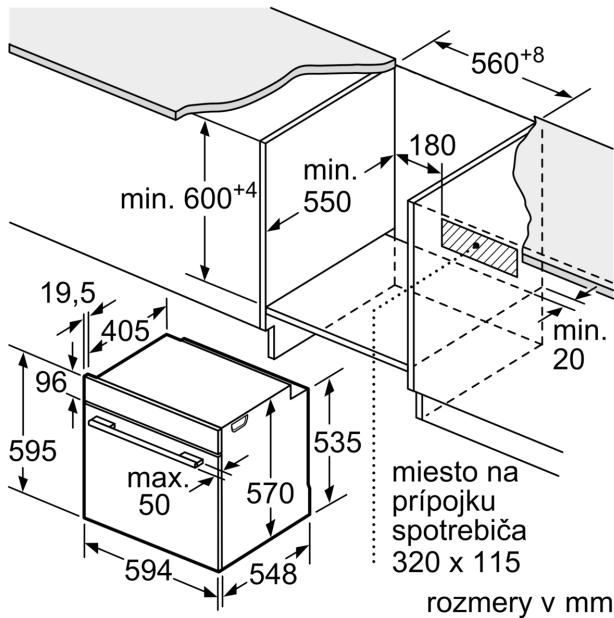

Technické údaje

Typ inštalácie: Zzabudovateľný integrovaný čistiaci systém: hydrolytické čistenie
 Požadovaná veľkosť otvoru pre inštaláciu (v x š x h): 585-595 x 560-568 x 550 mm
 rozmery spotrebiča: 595 x 594 x 548 mm
 rozmery zabaleného spotrebiča: 660 x 660 x 690 mm
 materiál ovládacieho panelu: Stainless steel
 materiál dverí: sklo
 Hmotnosť netto: 34.9 kg
 objem netto - rúra na pečenie 1: 71 l
 druhy ohrevu: regenerácia (ohrievanie), rozmrazovanie, Full width grill, horúci vzduch jemný, Hot Air, horný/dolný ohrev, stupeň na pizzu, pomalé varenie pri nízkej teplote, Bottom heat, cirkulačný infra-gril
 materiál 1. rúry na pečenie: Ostatné
 riadenie teploty: Elektronické
 vnútorné osvetlenie (ks): 1
 Dĺžka prírodného kábla: 120.0 cm
 EAN: 4242005151400
 Počet varných priestorov: 1
 Trieda energetickej účinnosti: A
 Spotreba energie na cyklus - konvenčný ohrev (2010/30/EC): 0.97 kWh/cyklus
 Spotreba energie na cyklus cirkulácie vzduchu - konvenčný ohrev (2010/30/EC): 0.81 kWh/cyklus
 Index energetickej účinnosti (2010/30/EC): 95.3 %
 príkon: 3600 W
 istenie: 16 A
 napätie: 220-240 V
 frekvencia: 50; 60 Hz
 typ zástrčky: Gardy zástrčka s uzemnením

Príslušenstvo

- rošt, smaltovaný hlboký plech

Bezpečnosť a životné prostredie

- nízka teplota dverí
- detská poistka
- bezpečnostné vypínanie ukazovateľ zvyškového tepla

Technické informácie

- dĺžka napájacieho kábla: 120 cm

Rozmery a technické informácie

- rozmery spotrebica (V x Š x H): 595 mm x 594 mm x 548 mm
- rozmery niky (V x Š x H): 585 mm - 595 mm x 560 mm - 568 mm x 550 mm
- "Rozmery potrebné pre zabudovanie nájdete v inštaláčnych materiáloch."
- Odporúčame vám vybrať si doplnkové produkty v rámci radu SER6, aby bola zaručená optimálna dizajnová kombinácia všetkých vstavaných spotrebičov.

**Séria 6, Zabudovateľná rúra s
prídavnou parou, 60 x 60 cm, Nerez
HRG5184S1**

Rozмеры v mm

A: 19,5 mm
B: Priestor pre pripojenie spotrebiča 320 x 115 mm

zabudovanie s varným panelom