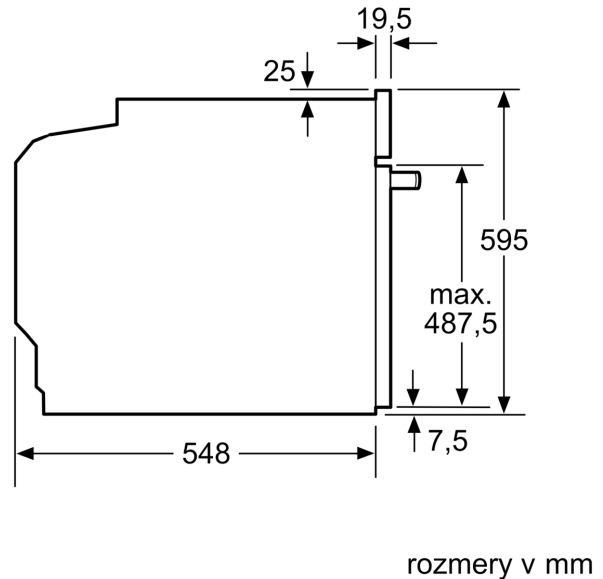

Príslušenstvo

- rošt, smaltovaný hlboký plech

Bezpečnosť a životné prostredie

- nízka teplota dverí
- detská poistka
- bezpečnostné vypínanie ukazovateľ zvyškového tepla

Technické informácie

- dĺžka napájacieho kábla: 120 cm

Rozmery a technické informácie

- rozmery spotrebica (V x Š x H): 595 mm x 594 mm x 548 mm
- rozmery niky (V x Š x H): 585 mm - 595 mm x 560 mm - 568 mm x 550 mm
- "Rozmery potrebné pre zabudovanie nájdete v inštaláčnych materiáloch."
- Odporúčame vám vybrať si doplnkové produkty v rámci radu SER6, aby bola zaručená optimálna dizajnová kombinácia všetkých vstavaných spotrebičov.

**Séria 6, Zabudovateľná rúra s
prídavnou parou, 60 x 60 cm, Nerez
HRG5184S1**

Rozмеры v mm

A: 19,5 mm
B: Priestor pre pripojenie spotrebiča 320 x 115 mm

zabudovanie s varným panelom