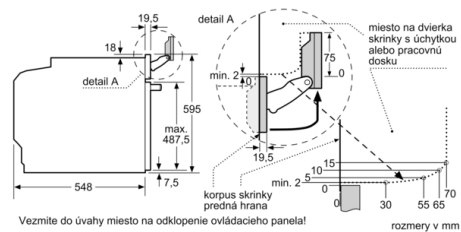

Serie | 8, Zabudovateľná rúra s prídavnou parou s mikrovlnami, 60 x 60 cm, antikoro HNG6764S6