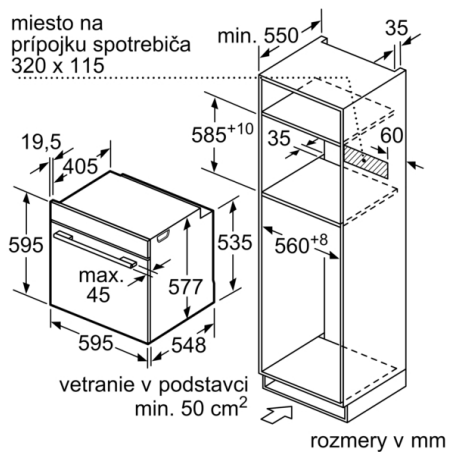

Serie | 8, Zabudovateľná rúra s prídavnou parou s mikrovlnami, 60 x 60 cm, antikoro HNG6764S6