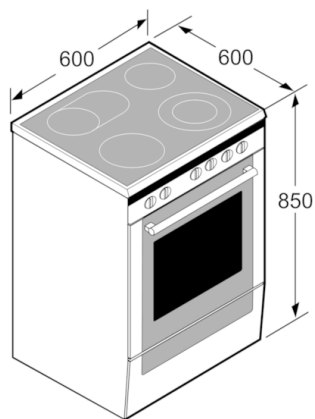

**Serie | 4, Voľne stojaci kombinovaný sporák,
antikoro
HCA744350**

---

rozmery v mm