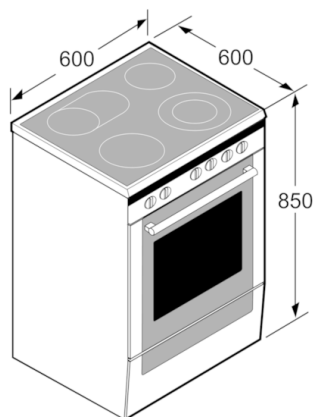

**Serie | 4, Voľne stojaci kombinovaný sporák,
biela
HCA744320**

---

rozmery v mm