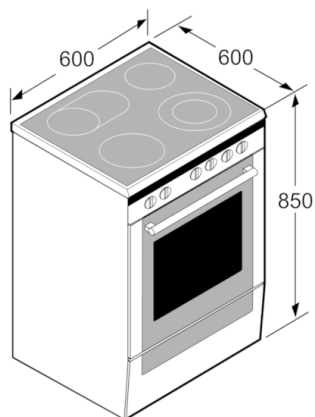

**Serie | 4, Voľne stojaci kombinovaný sporák,
biela
HCA722220**

---

rozmery v mm