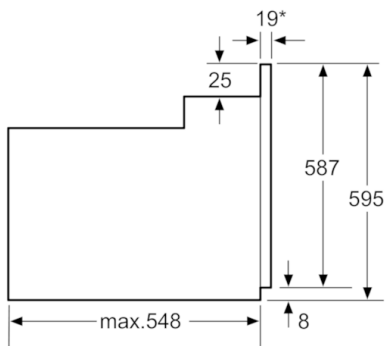

Technické údaje

farba/materiál prednej steny :	antikoro
Konštrukcia :	Zabudovateľné
integrovateľný čistiaci systém :	Nie
Rozmery niky (mm) :	575-597 x 560-568 x 550
rozмеры spotřebiča (mm) :	595 x 595 x 548
rozмеры забaleného spotřebiča (mm) :	670 x 680 x 660
materiál ovládacieho panelu :	kov
materiál dverí :	sklo
Hmotnosť netto (kg) :	34,481
objem netto - rúra na pečenie 1 (l) :	66
druhy ohrevu :	3D hot air, Bottom heat, Conventional heat, Defrost, Full width variable grill, Half width variable grill, Hot air grilling, Pizza setting
materiál 1. rúry na pečenie :	smalt
riadenie teploty :	mechanické
vnútorné osvetlenie (ks) :	1
aprobačné certifikáty :	CE, KEMA
Dĺžka prívodného kábla (cm) :	100
EAN :	4242002810935
Number of cavities (2010/30/EC) :	1
Trieda energetickej účinnosti (2010/30/EC) :	A
Energy consumption per cycle conventional (2010/30/EC) :	0,98
Energy consumption per cycle forced air convection (2010/30/EC) :	0,82
Energy efficiency index (2010/30/EC) :	98,8
príkon (W) :	2900
istenie (A) :	13
napätie (V) :	220-240
frekvencia (Hz) :	50; 60
typ zástrčky :	Gardy zástrčka s uzemnením

**Serie | 2, Zabudovateľná rúra na pečenie,
antikoro
HBN532E5**

*Pri kovových čelných stranách 20 mm
Rozmery v mm

*Pri kovových čelných stranách 20 mm
Rozmery v mm

* Pri kovových čelných stranách 20 mm
Rozmery v mm