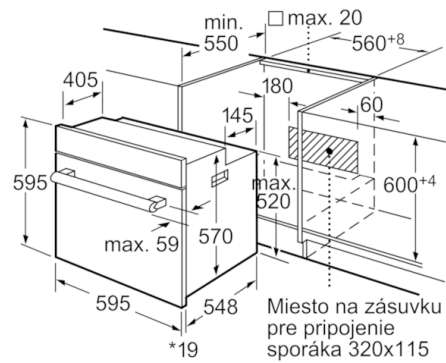

Technické údaje

farba/materiál prednej steny :	antikoro
Konštrukcia :	Zabudovateľné
integrovateľný čistiaci systém :	Nie
Rozmery niky (mm) :	575-597 x 560-568 x 550
rozмеры spotřebiča (mm) :	595 x 595 x 548
rozмеры забaleného spotřebiča (mm) :	670 x 680 x 660
materiál ovládacieho panelu :	kov
materiál dverí :	sklo
Hmotnosť netto (kg) :	34,481
objem netto - rúra na pečenie 1 (l) :	66
druhy ohrevu :	3D hot air, Bottom heat, Conventional heat, Defrost, Full width variable grill, Half width variable grill, Hot air grilling, Pizza setting
materiál 1. rúry na pečenie :	smalt
riadenie teploty :	mechanické
vnútorné osvetlenie (ks) :	1
aprobačné certifikáty :	CE, KEMA
Dĺžka prívodného kábla (cm) :	100
EAN :	4242002810935
Number of cavities (2010/30/EC) :	1
Trieda energetickej účinnosti (2010/30/EC) :	A
Energy consumption per cycle conventional (2010/30/EC) :	0,98
Energy consumption per cycle forced air convection (2010/30/EC) :	0,82
Energy efficiency index (2010/30/EC) :	98,8
príkon (W) :	2900
istenie (A) :	13
napätie (V) :	220-240
frekvencia (Hz) :	50; 60
typ zástrčky :	Gardy zástrčka s uzemnením

**Serie | 2, Zabudovateľná rúra na pečenie,
antikoro
HBN532E5**

*Pri kovových čelných stranách 20 mm
Rozmery v mm

*Pri kovových čelných stranách 20 mm
Rozmery v mm

* Pri kovových čelných stranách 20 mm
Rozmery v mm