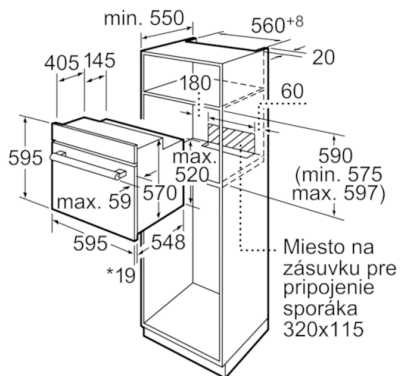

Technické údaje

farba/materiál prednej steny :	antikoro
Konštrukcia :	Zabudovateľné
integrovateľný čistiaci systém :	Nie
Rozmery niky (mm) :	575-597 x 560-568 x 550
rozмеры spotřebiča (mm) :	595 x 595 x 548
rozмеры забaleného spotřebiča (mm) :	670 x 680 x 660
materiál ovládacieho panelu :	kov
materiál dverí :	sklo
Hmotnosť netto (kg) :	34,481
objem netto - rúra na pečenie 1 (l) :	66
druhy ohrevu :	3D hot air, Bottom heat, Conventional heat, Defrost, Full width variable grill, Half width variable grill, Hot air grilling, Pizza setting
materiál 1. rúry na pečenie :	smalt
riadenie teploty :	mechanické
vnútorné osvetlenie (ks) :	1
aprobačné certifikáty :	CE, KEMA
Dĺžka prívodného kábla (cm) :	100
EAN :	4242002810935
Number of cavities (2010/30/EC) :	1
Trieda energetickej účinnosti (2010/30/EC) :	A
Energy consumption per cycle conventional (2010/30/EC) :	0,98
Energy consumption per cycle forced air convection (2010/30/EC) :	0,82
Energy efficiency index (2010/30/EC) :	98,8
príkon (W) :	2900
istenie (A) :	13
napätie (V) :	220-240
frekvencia (Hz) :	50; 60
typ zástrčky :	Gardy zástrčka s uzemnením

**Serie | 2, Zabudovateľná rúra na pečenie,
antikoro
HBN532E5**

*Pri kovových čelných stranách 20 mm
Rozmery v mm

*Pri kovových čelných stranách 20 mm
Rozmery v mm

* Pri kovových čelných stranách 20 mm
Rozmery v mm