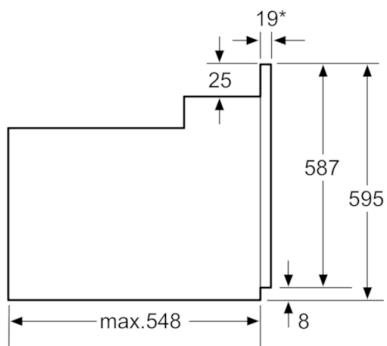

- **Hotair:** perfektné výsledky vďaka optimálnemu rozloženiu tepla až na 2 úrovniach súčasne.
- **Výklopné dvere:** pre obzvlášť pohodlné otváranie a zatváranie dvierok rúry.

Technické údaje

farba/materiál prednej steny :	antikoro
Konštrukcia :	Zabudovateľné
integrovateľný čistiaci systém :	Nie
Rozmery niky (mm) :	575-597 x 560-568 x 550
rozмеры spotřebiča (mm) :	595 x 595 x 548
rozмеры забаленého spotřebiča (mm) :	670 x 680 x 660
materiál ovládacieho panelu :	kov
materiál dverí :	sklo
Hmotnosť netto (kg) :	33,081
objem netto - rúra na pečenie 1 (l) :	66
druhy ohrevu :	Bottom heat, Circulating air, Conventional heat, Defrost, Full width variable grill, Half width variable grill, Hot air grilling
materiál 1. rúry na pečenie :	smalt
riadenie teploty :	mechanické
vnútorné osvetlenie (ks) :	1
aprobačné certifikáty :	CE, KEMA
Dĺžka prívodného kábla (cm) :	100
EAN :	4242002810966
Number of cavities (2010/30/EC) :	1
Trieda energetickej účinnosti (2010/30/EC) :	A
Energy consumption per cycle conventional (2010/30/EC) :	0,96
Energy consumption per cycle forced air convection (2010/30/EC) :	0,88
Energy efficiency index (2010/30/EC) :	106,0
príkion (W) :	2800
istenie (A) :	13
napätie (V) :	220-240
frekvencia (Hz) :	60; 50
typ zástrčky :	Gardy zástrčka s uzemnením

**Serie | 2, Zabudovateľná rúra na pečenie,
antikoro
HBN239E5**

*Pri kovových čelných stranách 20 mm
Rozmery v mm

*Pri kovových čelných stranách 20 mm
Rozmery v mm

* Pri kovových čelných stranách 20 mm
Rozmery v mm