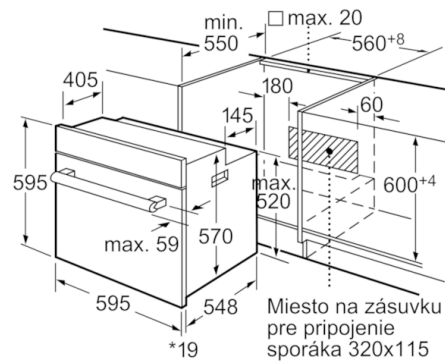

- **Hotair:** perfektné výsledky vďaka optimálnemu rozloženiu tepla až na 2 úrovniach súčasne.
- **Výklopné dvere:** pre obzvlášť pohodlné otváranie a zatváranie dvierok rúry.

Technické údaje

farba/materiál prednej steny :	antikoro
Konštrukcia :	Zabudovateľné
integrovateľný čistiaci systém :	Nie
Rozmery niky (mm) :	575-597 x 560-568 x 550
rozмеры spotřebiča (mm) :	595 x 595 x 548
rozмеры забаленého spotřebiča (mm) :	670 x 680 x 660
materiál ovládacieho panelu :	kov
materiál dverí :	sklo
Hmotnosť netto (kg) :	33,081
objem netto - rúra na pečenie 1 (l) :	66
druhy ohrevu :	Bottom heat, Circulating air, Conventional heat, Defrost, Full width variable grill, Half width variable grill, Hot air grilling
materiál 1. rúry na pečenie :	smalt
riadenie teploty :	mechanické
vnútorné osvetlenie (ks) :	1
aprobačné certifikáty :	CE, KEMA
Dĺžka prívodného kábla (cm) :	100
EAN :	4242002810966
Number of cavities (2010/30/EC) :	1
Trieda energetickej účinnosti (2010/30/EC) :	A
Energy consumption per cycle conventional (2010/30/EC) :	0,96
Energy consumption per cycle forced air convection (2010/30/EC) :	0,88
Energy efficiency index (2010/30/EC) :	106,0
príkion (W) :	2800
istenie (A) :	13
napätie (V) :	220-240
frekvencia (Hz) :	60; 50
typ zástrčky :	Gardy zástrčka s uzemnením

**Serie | 2, Zabudovateľná rúra na pečenie,
antikoro
HBN239E5**

*Pri kovových čelných stranách 20 mm
Rozmery v mm

*Pri kovových čelných stranách 20 mm
Rozmery v mm

* Pri kovových čelných stranách 20 mm
Rozmery v mm