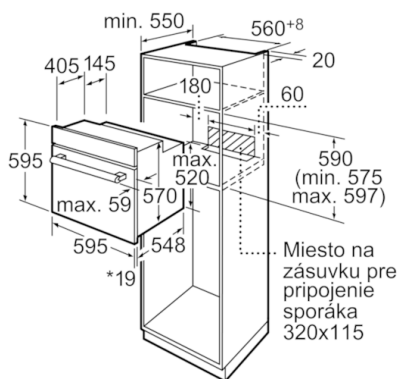

- **Hotair:** perfektné výsledky vďaka optimálnemu rozloženiu tepla až na 2 úrovniach súčasne.
- **Výklopné dvere:** pre obzvlášť pohodlné otváranie a zatváranie dvierok rúry.

Technické údaje

farba/materiál prednej steny :	antikoro
Konštrukcia :	Zabudovateľné
integrovateľný čistiaci systém :	Nie
Rozmery niky (mm) :	575-597 x 560-568 x 550
rozмеры spotřebiča (mm) :	595 x 595 x 548
rozмеры забаленého spotřebiča (mm) :	670 x 680 x 660
materiál ovládacieho panelu :	kov
materiál dverí :	sklo
Hmotnosť netto (kg) :	33,081
objem netto - rúra na pečenie 1 (l) :	66
druhy ohrevu :	Bottom heat, Circulating air, Conventional heat, Defrost, Full width variable grill, Half width variable grill, Hot air grilling
materiál 1. rúry na pečenie :	smalt
riadenie teploty :	mechanické
vnútorné osvetlenie (ks) :	1
aprobačné certifikáty :	CE, KEMA
Dĺžka prívodného kábla (cm) :	100
EAN :	4242002810966
Number of cavities (2010/30/EC) :	1
Trieda energetickej účinnosti (2010/30/EC) :	A
Energy consumption per cycle conventional (2010/30/EC) :	0,96
Energy consumption per cycle forced air convection (2010/30/EC) :	0,88
Energy efficiency index (2010/30/EC) :	106,0
príkion (W) :	2800
istenie (A) :	13
napätie (V) :	220-240
frekvencia (Hz) :	60; 50
typ zástrčky :	Gardy zástrčka s uzemnením

**Serie | 2, Zabudovateľná rúra na pečenie,
antikoro
HBN239E5**

*Pri kovových čelných stranách 20 mm
Rozmery v mm

*Pri kovových čelných stranách 20 mm
Rozmery v mm

* Pri kovových čelných stranách 20 mm
Rozmery v mm