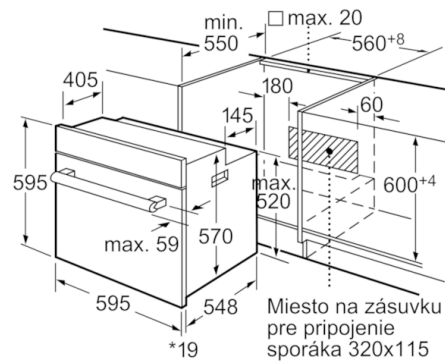

- **Hotair:** perfektné výsledky vďaka optimálnemu rozloženiu tepla až na 2 úrovniach súčasne.
- **Výklopné dvere:** pre obzvlášť pohodlné otváranie a zatváranie dvierok rúry.

Technické údaje

farba/materiál prednej steny :	antikoro
Konštrukcia :	Zabudovateľné
integrováný čistiaci systém :	Nie
Rozmery niky (mm) :	575-597 x 560-568 x 550
rozмеры spotrebiča (mm) :	595 x 595 x 548
rozмеры zabaleného spotrebiča (mm) :	670 x 670 x 660
materiál ovládacieho panelu :	kov
materiál dverí :	sklo
Hmotnosť netto (kg) :	33,082
objem netto - rúra na pečenie 1 (l) :	66
druhy ohrevu :	Bottom heat, Circulating air, Conventional heat, Defrost, Full width variable grill, Half width variable grill, Hot air grilling
materiál 1. rúry na pečenie :	smalt
riadenie teploty :	mechanické
vnútorné osvetlenie (ks) :	1
aprobačné certifikáty :	CE, KEMA
Dĺžka prívodného kábla (cm) :	100
EAN :	4242002810898
Number of cavities (2010/30/EC) :	1
Trieda energetickej účinnosti (2010/30/EC) :	A
Energy consumption per cycle conventional (2010/30/EC) :	0,96
Energy consumption per cycle forced air convection (2010/30/EC) :	0,88
Energy efficiency index (2010/30/EC) :	106,0
príkion (W) :	2800
istenie (A) :	13
napätie (V) :	220-240
frekvencia (Hz) :	60; 50
typ zástrčky :	Gardy zástrčka s uzemnením

**Serie | 2, Zabudovateľná rúra na pečenie,
antikoro
HBN231E3**

*Pri kovových čelných stranách 20 mm
Rozmery v mm

*Pri kovových čelných stranách 20 mm
Rozmery v mm

* Pri kovových čelných stranách 20 mm
Rozmery v mm