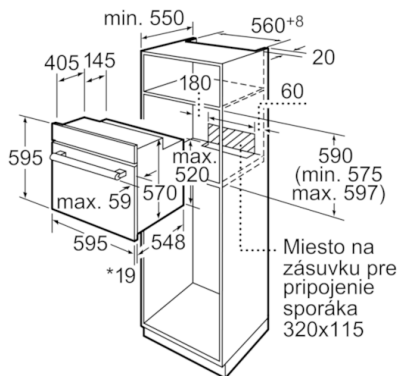

- **Hotair:** perfektné výsledky vďaka optimálnemu rozloženiu tepla až na 2 úrovniach súčasne.
- **Výklopné dvere:** pre obzvlášť pohodlné otváranie a zatváranie dvierok rúry.

Technické údaje

farba/materiál prednej steny :	antikoro
Konštrukcia :	Zabudovateľné
integrováný čistiaci systém :	Nie
Rozmery niky (mm) :	575-597 x 560-568 x 550
rozмеры spotrebiča (mm) :	595 x 595 x 548
rozмеры zabaleného spotrebiča (mm) :	670 x 670 x 660
materiál ovládacieho panelu :	kov
materiál dverí :	sklo
Hmotnosť netto (kg) :	33,082
objem netto - rúra na pečenie 1 (l) :	66
druhy ohrevu :	Bottom heat, Circulating air, Conventional heat, Defrost, Full width variable grill, Half width variable grill, Hot air grilling
materiál 1. rúry na pečenie :	smalt
riadenie teploty :	mechanické
vnútorné osvetlenie (ks) :	1
aprobačné certifikáty :	CE, KEMA
Dĺžka prívodného kábla (cm) :	100
EAN :	4242002810898
Number of cavities (2010/30/EC) :	1
Trieda energetickej účinnosti (2010/30/EC) :	A
Energy consumption per cycle conventional (2010/30/EC) :	0,96
Energy consumption per cycle forced air convection (2010/30/EC) :	0,88
Energy efficiency index (2010/30/EC) :	106,0
príkion (W) :	2800
istenie (A) :	13
napätie (V) :	220-240
frekvencia (Hz) :	60; 50
typ zástrčky :	Gardy zástrčka s uzemnením

**Serie | 2, Zabudovateľná rúra na pečenie,
antikoro
HBN231E3**

*Pri kovových čelných stranách 20 mm
Rozmery v mm

*Pri kovových čelných stranách 20 mm
Rozmery v mm

* Pri kovových čelných stranách 20 mm
Rozmery v mm