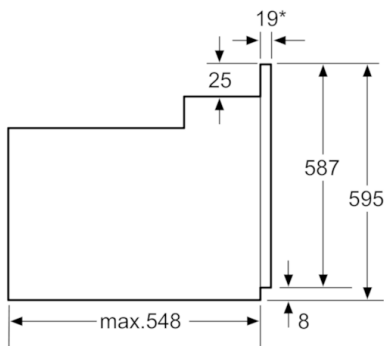

- **Hotair:** perfektné výsledky vďaka optimálnemu rozloženiu tepla až na 2 úrovniach súčasne.
- **Výklopné dvere:** pre obzvlášť pohodlné otváranie a zatváranie dvierok rúry.

Technické údaje

farba/materiál prednej steny :	antikoro
Konštrukcia :	Zabudovateľné
integrováný čistiaci systém :	Nie
Rozmery niky (mm) :	575-597 x 560-568 x 550
rozмеры spotrebiča (mm) :	595 x 595 x 548
rozмеры zabaleného spotrebiča (mm) :	670 x 670 x 660
materiál ovládacieho panelu :	kov
materiál dverí :	sklo
Hmotnosť netto (kg) :	33,082
objem netto - rúra na pečenie 1 (l) :	66
druhy ohrevu :	Bottom heat, Circulating air, Conventional heat, Defrost, Full width variable grill, Half width variable grill, Hot air grilling
materiál 1. rúry na pečenie :	smalt
riadenie teploty :	mechanické
vnútorné osvetlenie (ks) :	1
aprobačné certifikáty :	CE, KEMA
Dĺžka prívodného kábla (cm) :	100
EAN :	4242002810898
Number of cavities (2010/30/EC) :	1
Trieda energetickej účinnosti (2010/30/EC) :	A
Energy consumption per cycle conventional (2010/30/EC) :	0,96
Energy consumption per cycle forced air convection (2010/30/EC) :	0,88
Energy efficiency index (2010/30/EC) :	106,0
príkion (W) :	2800
istenie (A) :	13
napätie (V) :	220-240
frekvencia (Hz) :	60; 50
typ zástrčky :	Gardy zástrčka s uzemnením

**Serie | 2, Zabudovateľná rúra na pečenie,
antikoro
HBN231E3**

*Pri kovových čelných stranách 20 mm
Rozmery v mm

*Pri kovových čelných stranách 20 mm
Rozmery v mm

* Pri kovových čelných stranách 20 mm
Rozmery v mm