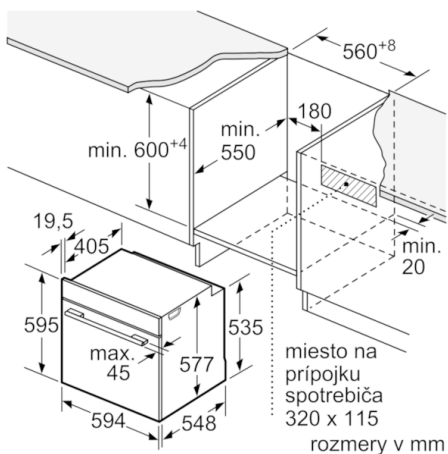

#### Technické informácie

- dĺžka sieťového kábla: 120 cm
- celkový príkon elektro: 3.6 kW
- rozmery spotrebica (V x Š x H): 595 mm x 594 mm x 548 mm
- rozmery niky (VxŠxH): 585 mm - 595 mm x 560 mm - 568 mm  
x 550 mm
- "Rozmery potrebné pre zabudovanie nájdete v inštaláčnych  
materiáloch."
- teplota skla dvierok max 30°C

## Serie | 8, Zabudovateľná rúra na pečenie, biela HBG6769W1F

zabudovanie s varným panelom

rozmery v mm

rozmery v mm

rozmery v mm

Pokiaľ je spotrebič zabudovaný pod varným panelom, musí byť dodržaná nasledujúca hrúbka pracovnej dosky (príp. vrátane nosnej konštrukcie).

Typ varného panela	min. hrúbka pracovnej dosky	
	nasadený	v rovine
indukčný varný panel	37 mm	38 mm
celoplošný indukčný varný panel	47 mm	48 mm
plynový varný panel	30 mm	38 mm
elektrický varný panel	27 mm	30 mm

rozmery v mm