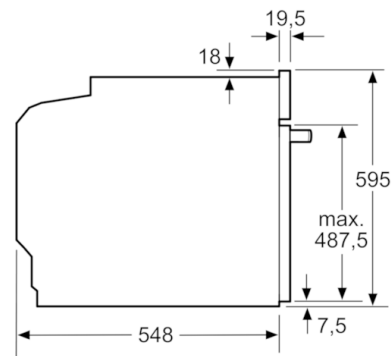

#### Technické informácie

- dĺžka sieťového kábla: 120 cm
- celkový príkon elektro: 3.6 kW
- rozmery spotrebica (V x Š x H): 595 mm x 594 mm x 548 mm
- rozmery niky (VxŠxH): 585 mm - 595 mm x 560 mm - 568 mm  
x 550 mm
- "Rozmery potrebné pre zabudovanie nájdete v inštaláčnych  
materiáloch."
- teplota skla dvierok max 30°C

## Serie | 8, Zabudovateľná rúra na pečenie, biela HBG6769W1F

zabudovanie s varným panelom

rozmery v mm

rozmery v mm

rozmery v mm

Pokiaľ je spotrebič zabudovaný pod varným panelom, musí byť dodržaná nasledujúca hrúbka pracovnej dosky (príp. vrátane nosnej konštrukcie).

rozmery v mm