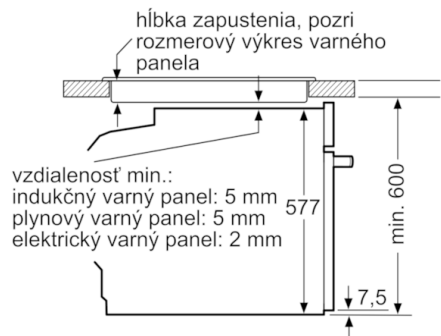

Serie | 8, Zabudovateľná rúra na pečenie, biela HBG6769W1F

zabudovanie s varným panelom

rozmery v mm