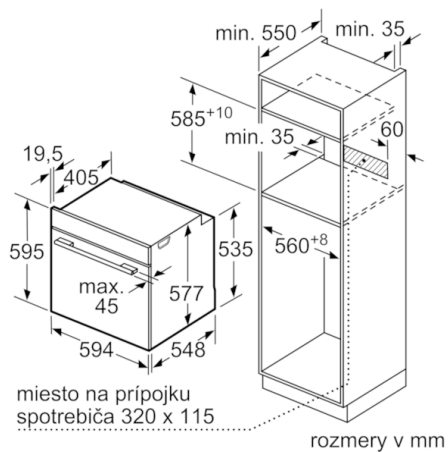

**Technické údaje**

farba/materiál prednej steny :	biela
Konštrukcia :	Zabudovateľné
integrováný čistiaci systém :	samočistenie pyrolýzou
Rozmery niky (mm) :	585-595 x 560-568 x 550
rozmery spotrebiča (mm) :	595 x 594 x 548
rozmery zabaleného spotrebiča (mm) :	670 x 680 x 670
materiál ovládacieho panelu :	Glass
materiál dverí :	sklo
Hmotnosť netto (kg) :	40,744
objem netto - rúra na pečenie 1 (l) :	71
druhy ohrevu :	, 4D hot air, Bottom heat, Conventional heat, Defrost, Full width grill, Half width grill, Hot Air-Eco, Hot air grilling, low temperature cooking, Pizza setting, pre-heating, warming
materiál 1. rúry na pečenie :	smalt
riadenie teploty :	elektronické
vnútorné osvetlenie (ks) :	1
aprobačné certifikáty :	CE, VDE
Dĺžka prívodného kábla (cm) :	120
EAN :	4242002808116
Number of cavities (2010/30/EC) :	1
Trieda energetickej účinnosti (2010/30/EC) :	A
Energy consumption per cycle conventional (2010/30/EC) :	0,90
Energy consumption per cycle forced air convection (2010/30/EC) :	0,74
Energy efficiency index (2010/30/EC) :	87,1
príkion (W) :	3600
istenie (A) :	16
napätie (V) :	220-240
frekvencia (Hz) :	50; 60
typ zástrčky :	Gardy zástrčka s uzemnením

#### Technické informácie

- dĺžka sieťového kábla: 120 cm
- celkový príkon elektro: 3.6 kW
- rozmery spotrebica (V x Š x H): 595 mm x 594 mm x 548 mm
- rozmery niky (VxŠxH): 585 mm - 595 mm x 560 mm - 568 mm  
x 550 mm
- "Rozmery potrebné pre zabudovanie nájdete v inštaláčnych  
materiáloch."
- teplota skla dvierok max 30°C

## Serie | 8, Zabudovateľná rúra na pečenie, biela HBG6769W1F

zabudovanie s varným panelom

rozmery v mm

rozmery v mm

rozmery v mm

Pokiaľ je spotrebič zabudovaný pod varným panelom, musí byť dodržaná nasledujúca hrúbka pracovnej dosky (príp. vrátane nosnej konštrukcie).

rozmery v mm