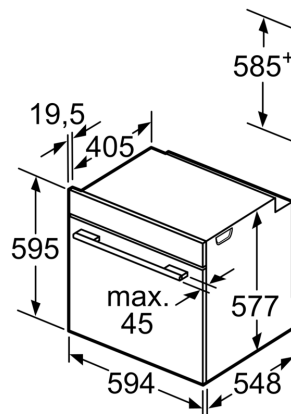

Séria 8, Zabudovateľná rúra na pečenie, 60 x 60 cm, antikoro HBG6750S1